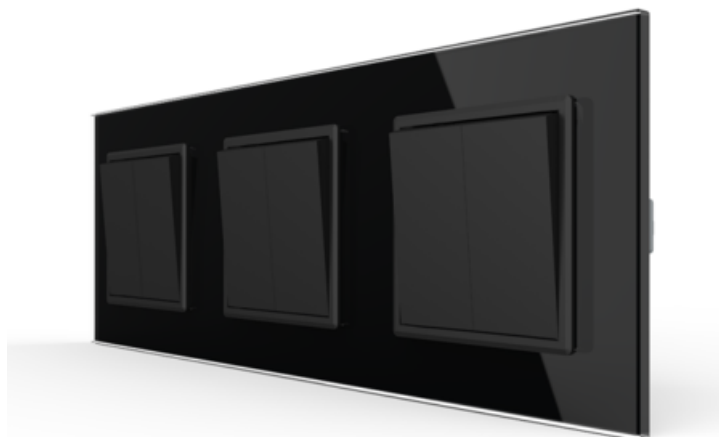

LIVOLO
LIVE ON LOVE

LIVOLO INTRERUPATOR MECANIC DUBLU + DUBLU + DUBLU , CAP / SCARA, CU RAMA STICLA NEGRU

Pachetul contine 6
module intrerupator mecanic +
rama sticla + suport/rama metalica. Produs: Intrerupator mecanic
Functii: Cap-Scara / Cruce
Utilizare: Rezidential / General
Panou/Rama inclus(a): Da
Material rama: Sticla securizata
Durata medie de via?: 100.000 de ac?ion?ri
Tensiune de functionare: AC 200-250 V / 50~60 Hz
Material: Sticl?, plastic
Montaj: Ingropat
Standard: Clasic / German
Num?r doze standard: 3
Pret: 168,46 LEI (TVA inclus)

Detalii online: <https://www.materialelectrice.ro/intrerupator-mecanic-dublu-dublu-dublu-cap-scara-cu-rama-sticla-negru-316053>