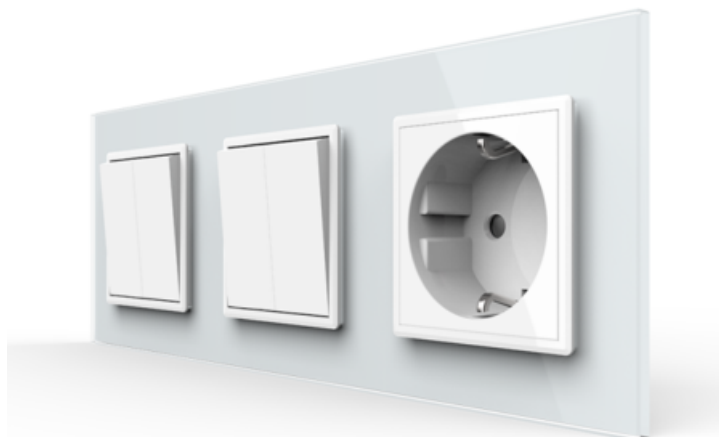

**LIVOLO**  
LIVE ON LOVE

**LIVOLO INTRERUPATOR MECANIC DUBLU + DUBLU + PRIZA SCHUKO, CAP / SCARA, CU RAMA STICLA ALB**

Pachetul contine 4  
module intrerupator mecanic + 1 modul priza Schuko + rama sticla + suport/rama metalica. Produs:  
Intrerupator mecanic  
Priza Schuko  
Functii: Cap-Scara / Cruce  
Utilizare: Rezidential / General  
Panou/Rama inclus(a): Da  
Material rama: Sticla securizata  
Durata medie de via?: 100.000 de ac?ion?ri  
Tensiune de functionare: AC 200-250 V / 50~60 Hz  
Material: Sticl?, plastic  
Montaj: Ingropat  
Standard: Clasic / German  
Num?r doze standard: 3  
Pret: 153,47 LEI (TVA inclus)

Detalii online: <https://www.materialelectrice.ro/intrerupator-mecanic-dublu-dublu-priza-schuko-cap-scara-cu-rama-sticla-alb-316051>