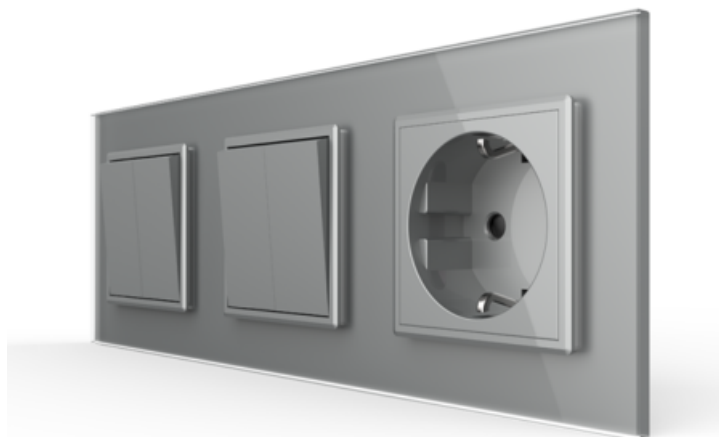

LIVOLO
LIVE ON LOVE

LIVOLO INTRERUPATOR MECANIC DUBLU + DUBLU + PRIZA SCHUKO, CAP / SCARA, CU RAMA STICLA GRI

Pachetul contine 4
module intrerupator mecanic + 1 modul priza Schuko + rama sticla + suport/rama metalica. Produs:
Intrerupator mecanic
Priza Schuko
Functii: Cap-Scara / Cruce
Utilizare: Rezidential / General
Panou/Rama inclus(a): Da
Material rama: Sticla securizata
Durata medie de via?: 100.000 de ac?ion?ri
Tensiune de functionare: AC 200-250 V / 50~60 Hz
Material: Sticl?, plastic
Montaj: Ingropat
Standard: Clasic / German
Num?r doze standard: 3
Pret: 153,47 LEI (TVA inclus)

Detalii online: <https://www.materialelectrice.ro/intrerupator-mecanic-dublu-dublu-priza-schuko-cap-scara-cu-rama-sticla-gri-316050>