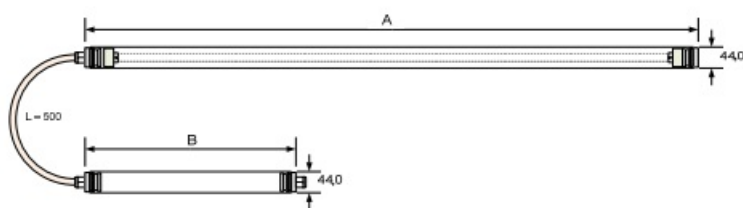

AIRFAL LAMPA MEDI UMEDE COMPACT, IP67, L692+245 MM,2X14 W,BALAST ELECTRONIC

Lampa de iluminat tubulara de inalta calitate, conceputa pentru spatii mici datorita dimensiunilor minimaliste.

Datorita indicelui ridicat de protectie impotriva umiditatii (IP 67) si a protectiei antivandalism (IK 10), acesta lampa poate fi montata atat in medii neprielnice cat si in zone de interior.

Corpul din policarbonat UV de 2.5 mm grosime

Reflector lucios din aluminiu

Putere: 220-240V, 50-60Hz

IP 67 (lampa poate fi scufundata la 2 m adancime)

Protectie antivandalist IK10

Functionare

Accesorii inc

COMPACT T8			
POTENCIA (W)	A (mm)	B (mm)	D (mm)
18	745	245	44
36	1355	440	44
58	1655	440	44

COMPACT T5			
POTENCIA (W)	A (mm)	B (mm)	D (mm)
14/24	692	245	44
21	992	245	44
39	992	440	44
28/54	1292	440	44
35/49/80	1592	440	44

Aplicatii: zone cu umiditate ridicata,statii de metrou,tuneluri,hale de productie,sere,piscine,spa-uri,etc.