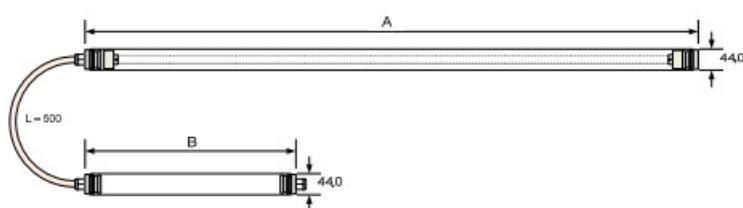

## **AIRFAL LAMPA MEDI UMEDE COMPACT, IP67, L692+245 MM,2X14 W,BALAST ELECTRONIC**

Lampa de iluminat tubulara de inalta calitate, conceputa pentru spatii mici datorita dimensiunilor minimaliste.

Datorita indicelui ridicat de protectie impotriva umiditatii (IP 67) si a protectiei antivandalism (IK 10), acesta lampa poate fi montata atat in medii neprielnice cat si in zone de interior.

Corpul din policarbonat UV de 2.5 mm grosime

Reflector lucios din aluminiu

Putere: 220-240V, 50-60Hz

IP 67 (lampa poate fi scufundata la 2 m adancime)

Protectie antivandalist IK10

Functionare

Accesorii inc

COMPACT T8			
POTENCIA (W)	A (mm)	B (mm)	D (mm)
18	745	245	44
36	1355	440	44
58	1655	440	44

COMPACT T5			
POTENCIA (W)	A (mm)	B (mm)	D (mm)
14/24	692	245	44
21	992	245	44
39	992	440	44
28/54	1292	440	44
35/49/80	1592	440	44

Aplicatii: zone cu umiditate ridicata,statii de metrou,tuneluri,hale de productie,sere,piscine,spa-uri,etc.