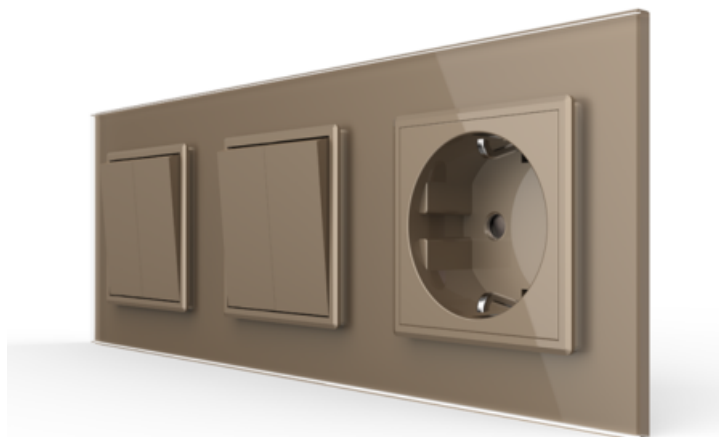

LIVOLO
LIVE ON LOVE

LIVOLO INTRERUPATOR MECANIC DUBLU + DUBLU + PRIZA SCHUKO, CAP / SCARA, CU RAMA STICLA AURIU

Pachetul contine 4
module intrerupator mecanic + 1 modul priza Schuko + rama sticla + suport/rama metalica. Produs:
Intrerupator mecanic
Priza Schuko
Functii: Cap-Scara / Cruce
Utilizare: Rezidential / General
Panou/Rama inclus(a): Da
Material rama: Sticla securizata
Durata medie de viata: 100.000 de actiuni
Tensiune de functionare: AC 200-250 V / 50~60 Hz
Material: Sticla, plastic
Montaj: Ingropat
Standard: Clasic / German
Numar doze standard: 3
Pret: 153,47 LEI (TVA inclus)

Detalii online: <https://www.materialelectrice.ro/intrerupator-mecanic-dublu-dublu-priza-schuko-cap-scara-cu-rama-sticla-auriu-316048>