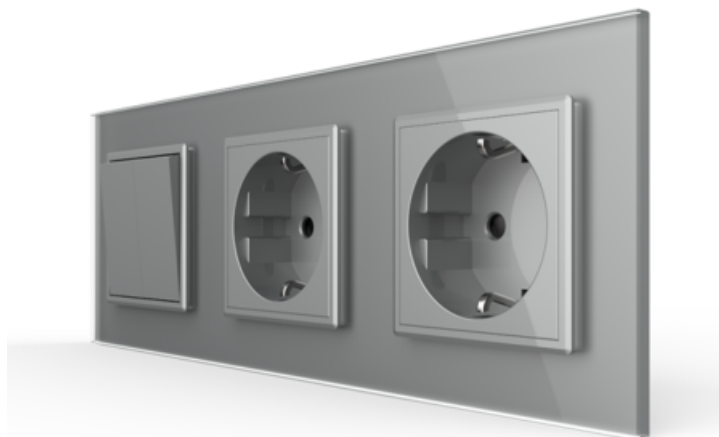

LIVOLO
LIVE ON LOVE

**LIVOLO INTRERUPATOR MECANIC SIMPLU + PRIZA SCHUKO + PRIZA SCHUKO,
CAP / SCARA, CU RAMA STICLA GRI**

Pachetul contine 1
modul
intrerupator mecanic + 2
module priza Schuko + rama sticla + suport/rama metalica. Produs: Intrerupator mecanic
Priza Schuko
Functii: Cap-Scara / Cruce
Utilizare: Rezidential / General
Panou/Rama inclus(a): Da
Material rama: Sticla securizata
Durata medie de via?: 100.000 de ac?ion?ri
Tensiune de functionare: AC 200-250 V / 50~60 Hz
Material: Sticl?, plastic
Montaj: Ingropat
Standard: Clasic / German
Num?r doze standard: 3
Pret: 124,45 LEI (TVA inclus)

Detalii online: <https://www.materialelectrice.ro/intrerupator-mecanic-simplu-priza-schuko-priza-schuko-cap-scara-cu-rama-sticla-gri-316046>