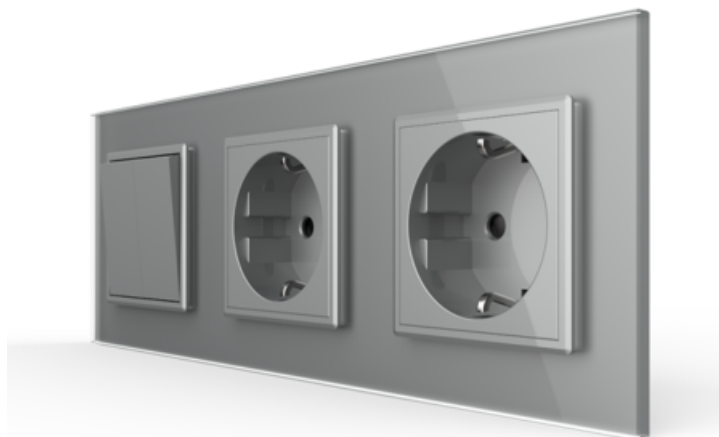

**LIVOLO**  
LIVE ON LOVE

**LIVOLO INTRERUPATOR MECANIC SIMPLU + PRIZA SCHUKO + PRIZA SCHUKO,  
CAP / SCARA, CU RAMA STICLA GRI**

Pachetul contine 1  
modul  
intrerupator mecanic + 2  
module priza Schuko + rama sticla + suport/rama metalica. Produs: Intrerupator mecanic  
Priza Schuko  
Functii: Cap-Scara / Cruce  
Utilizare: Rezidential / General  
Panou/Rama inclus(a): Da  
Material rama: Sticla securizata  
Durata medie de via?: 100.000 de ac?ion?ri  
Tensiune de functionare: AC 200-250 V / 50~60 Hz  
Material: Sticl?, plastic  
Montaj: Ingropat  
Standard: Clasic / German  
Num?r doze standard: 3  
Pret: 124,45 LEI (TVA inclus)

Detalii online: <https://www.materialeelectrice.ro/intrerupator-mecanic-simplu-priza-schuko-priza-schuko-cap-scara-cu-rama-sticla-gri-316046>