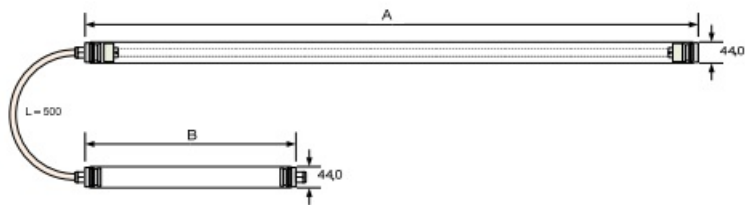

Datorita indicelui ridicat de protectie impotriva umiditatii (IP 67) si a protectiei antivandalism (IK 10), acesta lampa poate fi montata atat in medii neprielnice cat si in zone de interior.

Corpul din policarbonat UV de 2.5 mm grosime

Reflector lucios din aluminiu

Putere: 220-240V, 50-60Hz

Ti

IP 67 (lampa poate fi scufundata la 2 m adancime)

Protectie antivandalist IK10

Functionare la temperaturi : -20°C la + 55°C

Accesorii inc

COMPACT T8			
POTENCIA (W)	A (mm)	B (mm)	D (mm)
18	745	245	44
36	1355	440	44
58	1655	440	44

COMPACT T5			
POTENCIA (W)	A (mm)	B (mm)	D (mm)
14/24	692	245	44
21	992	245	44
39	992	440	44
28/54	1292	440	44
35/49/80	1592	440	44

Aplicatii: zone cu umiditate ridicata, statii de metrou, tuneluri, hale de productie, sere, piscine, spa-uri, etc.