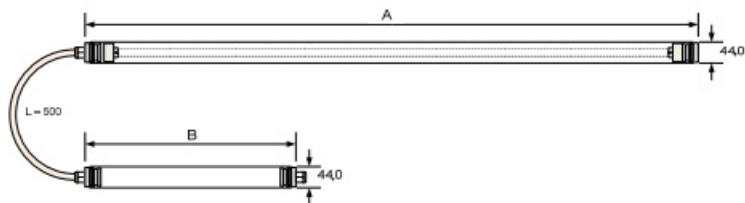

## **AIRFAL LAMPA MEDI UMEDE COMPACT, IP67, L1655+440 MM,1X58 W,BALAST DIMABIL**

Lampa de iluminat tubulara de inalta calitate, conceputa pentru spatii mici datorita dimensiunilor minimaliste.

Datorita indicelui ridicat de protectie impotriva umiditatii (IP 67) si a protectiei antivandalism (IK 10), acesta lampa poate fi montata atat in medii neprielnice cat si in zone de interior.

Corpul din policarbonat UV de 2.5 mm grosime

Reflector lucios din aluminiu

Putere: 220-240V, 50-60Hz

Ti

IP 67 (lampa poate fi scufundata la 2 m adancime)

Protectie antivandalist IK10

Functionare la temperaturi : -20°C la + 55°C

Accesorii inc

COMPACT T8			
POTENCIA (W)	A (mm)	B (mm)	D (mm)
18	745	245	44
36	1355	440	44
58	1655	440	44

COMPACT T5			
POTENCIA (W)	A (mm)	B (mm)	D (mm)
14/24	692	245	44
21	992	245	44
39	992	440	44
28/54	1292	440	44
35/49/80	1592	440	44