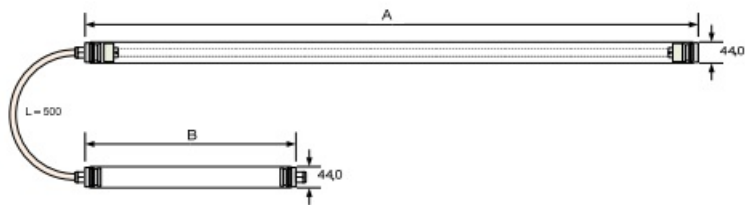

Datorita indicelui ridicat de protectie impotriva umiditatii (IP 67) si a protectiei antivandalism (IK 10), acesta lampa poate fi montata atat in medii neprielnice cat si in zone de interior.

Corpul din policarbonat UV de 2.5 mm grosime

Reflector lucios din aluminiu

Putere: 220-240V, 50-60Hz

IP 67 (lampa poate fi scufundata la 2 m adancime)

Protectie antivandalist IK10

Functionare la temperaturi : -20°C la + 55°C

Accesorii inc

COMPACT T8			
POTENCIA (W)	A (mm)	B (mm)	D (mm)
18	745	245	44
36	1355	440	44
58	1655	440	44

COMPACT T8			
POTENCIA (W)	A (mm)	B (mm)	D (mm)
14/24	692	245	44
21	992	245	44
39	992	440	44
28/54	1292	440	44
35/49/80	1592	440	44

Aplicatii: zone cu umiditate ridicata, statii de metrou, tuneluri, hale de productie, sere, piscine, spa-uri, etc.