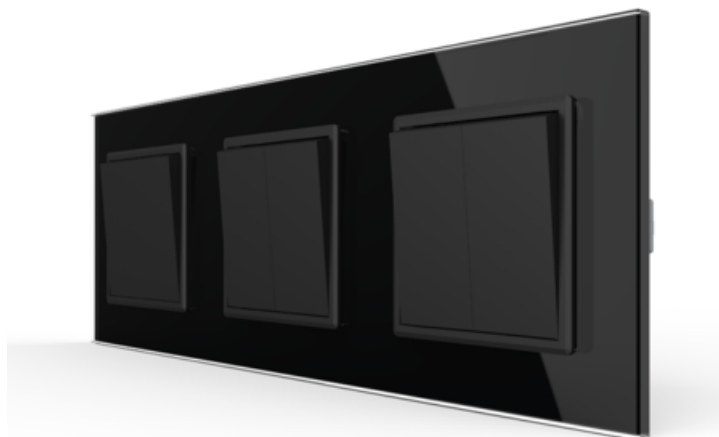

## **LIVOLO INTREERUPATOR MECANIC SIMPLU + DUBLU + DUBLU , CAP / SCARA, CU RAMA STICLA NEGRU**

Pachetul contine 5  
module intrerupator mecanic +  
rama sticla + suport/rama metalica. Produs: Intrerupator mecanic  
Functii: Cap-Scara / Cruce  
Utilizare: Rezidential / General  
Panou/Rama inclus(a): Da  
Material rama: Sticla securizata  
Durata medie de via?: 100.000 de ac?ion?ri  
Tensiune de functionare: AC 200-250 V / 50~60 Hz  
Material: Sticl?, plastic  
Montaj: Ingropat  
Standard: Clasic / German  
Num?r doze standard: 3  
Pret: 154,43 LEI (TVA inclus)

Detalii online: <https://www.materialelectrice.ro/intrerupator-mecanic-simplu-dublu-dublu-cap-scara-cu-rama-sticla-negru-316037>