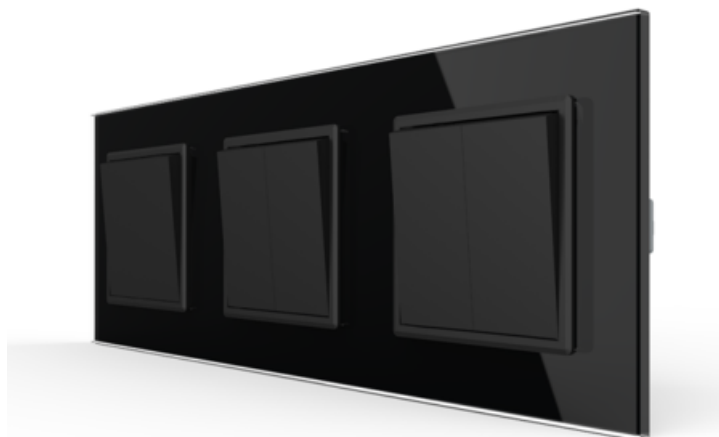

LIVOLO
LIVE ON LOVE

LIVOLO INTREERUPATOR MECANIC SIMPLU + DUBLU + DUBLU , CAP / SCARA, CU RAMA STICLA NEGRU

Pachetul contine 5
module intrerupator mecanic +
rama sticla + suport/rama metalica. Produs: Intrerupator mecanic
Functii: Cap-Scara / Cruce
Utilizare: Rezidential / General
Panou/Rama inclus(a): Da
Material rama: Sticla securizata
Durata medie de via?: 100.000 de ac?ion?ri
Tensiune de functionare: AC 200-250 V / 50~60 Hz
Material: Sticl?, plastic
Montaj: Ingropat
Standard: Clasic / German
Num?r doze standard: 3
Pret: 154,43 LEI (TVA inclus)

Detalii online: <https://www.materialelectrice.ro/intrerupator-mecanic-simplu-dublu-dublu-cap-scara-cu-rama-sticla-negru-316037>