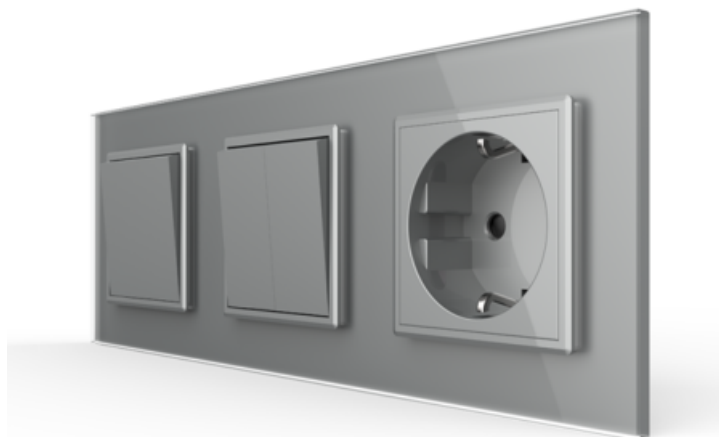

LIVOLO
LIVE ON LOVE

LIVOLO INTRERUPATOR MECANIC SIMPLU + DUBLU + PRIZA SCHUKO, CAP / SCARA, CU RAMA STICLA GRI

Pachetul contine 3

module intrerupator mecanic + 1 modul priza Schuko + rama sticla + suport/rama metalica.Produs:

Intrerupator mecanic

Priza Schuko

Funcții: Cap-Scara / Cruce

Utilizare: Rezidential / General

Panou/Rama inclus(a): Da

Material rama: Sticla securizata

Durata medie de via?: 100.000 de ac?ion?ri

Tensiune de functionare: AC 200-250 V / 50~60 Hz

Material: Sticl?, plastic

Montaj: Ingropat

Standard: Clasic / German

Num?r doze standard: 3

Pret: 139,44 LEI (TVA inclus)

Detalii online: <https://www.materialelectrice.ro/intrerupator-mecanic-simplu-dublu-priza-schuko-cap-scara-cu-rama-sticla-gri-316030>