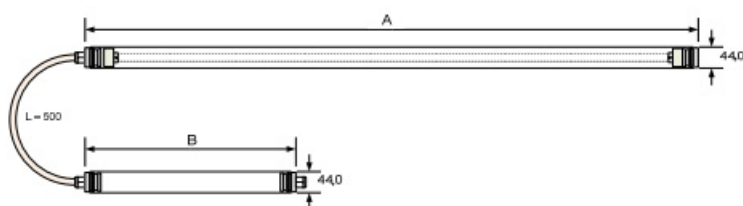

AIRFAL LAMPA MEDI UMEDE COMPACT, IP67, L1655+440 MM,1X58 W,BALAST ELECTRONIC

Lampa de iluminat tubulara de inalta calitate, conceputa pentru spatii mici datorita dimensiunilor minimaliste.

Datorita indicelui ridicat de protectie impotriva umiditatii (IP 67) si a protectiei antivandalism (IK 10), acesta lampa poate fi montata atat in medii neprielnice cat si in zone de interior.

Corpul din policarbonat UV de 2.5 mm grosime

Reflector lucios din aluminiu

Putere: 220-240V, 50-60Hz

IP 67 (lampa poate fi scufundata la 2 m adancime)

Protectie antivandalist IK10

Functionare

Accesorii inc

COMPACT T8			
POTENCIA (W)	A (mm)	B (mm)	D (mm)
18	745	245	44
36	1355	440	44
58	1655	440	44

COMPACT T5			
POTENCIA (W)	A (mm)	B (mm)	D (mm)
14/24	692	245	44
21	992	245	44
39	992	440	44
28/54	1292	440	44
35/49/80	1592	440	44

Aplicatii: zone cu umiditate ridicata,statii de metrou,tuneluri,hale de productie,sere,piscine,spa-uri,etc.