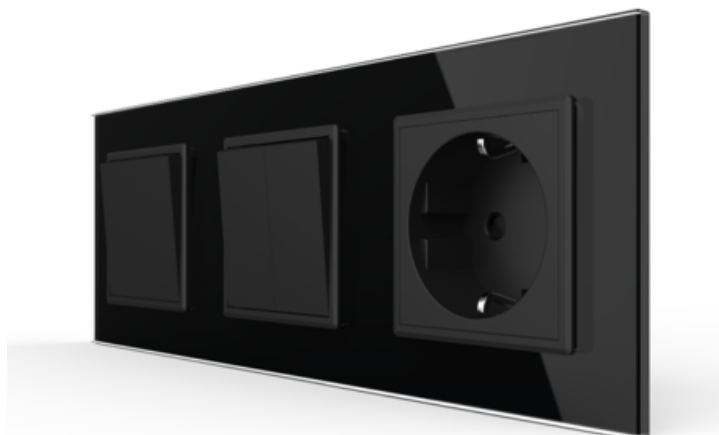

LIVOLO
LIVE ON LOVE

LIVOLO INTRERUPATOR MECANIC SIMPLU + DUBLU + PRIZA SCHUKO, CAP / SCARA, CU RAMA STICLA NEGRU

Pachetul contine 3
module intrerupator mecanic + 1 modul priza Schuko + rama sticla + suport/rama metalica. Produs:
Intrerupator mecanic
Priza Schuko
Functii: Cap-Scara / Cruce
Utilizare: Rezidential / General
Panou/Rama inclus(a): Da
Material rama: Sticla securizata
Durata medie de via?: 100.000 de ac?ion?ri
Tensiune de functionare: AC 200-250 V / 50~60 Hz
Material: Sticl?, plastic
Montaj: Ingropat
Standard: Clasic / German
Num?r doze standard: 3
Pret: 139,44 LEI (TVA inclus)

Detalii online: <https://www.materialelectrice.ro/intrerupator-mecanic-simplu-dublu-priza-schuko-cap-scara-cu-rama-sticla-negru-316029>