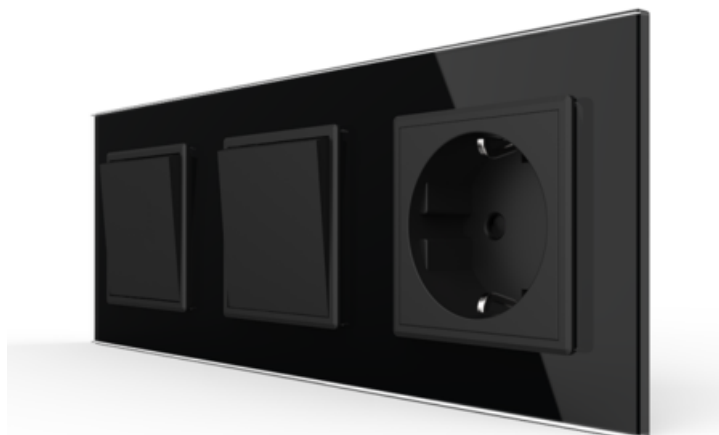

LIVOLO
LIVE ON LOVE

LIVOLO INTRERUPATOR MECANIC SIMPLU + SIMPLU + PRIZA SCHUKO, CAP / SCARA, CU RAMA STICLA NEGRU

Pachetul contine 2

module intrerupator mecanic + 1 modul priza Schuko + rama sticla + suport/rama metalica. Produs:

Intrerupator mecanic

Priza Schuko

Funcții: Cap-Scara / Cruce

Utilizare: Rezidential / General

Panou/Rama inclus(a): Da

Material rama: Sticla securizata

Durata medie de via?: 100.000 de ac?ion?ri

Tensiune de functionare: AC 200-250 V / 50~60 Hz

Material: Sticl?, plastic

Montaj: Ingropat

Standard: Clasic / German

Num?r doze standard: 3

Pret: 125,41 LEI (TVA inclus)

Detalii online: <https://www.materialelectrice.ro/intrerupator-mecanic-simplu-simplu-priza-schuko-cap-scara-cu-rama-sticla-negru-316025>