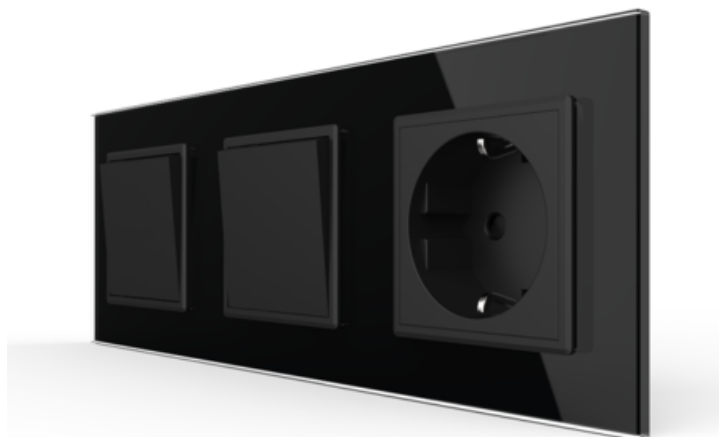

LIVOLO
LIVE ON LOVE

LIVOLO INTRERUPATOR MECANIC SIMPLU + SIMPLU + PRIZA SCHUKO, CAP / SCARA, CU RAMA STICLA NEGRU

Pachetul contine 2

module intrerupator mecanic + 1 modul priza Schuko + rama sticla + suport/rama metalica. Produs:

Intrerupator mecanic

Priza Schuko

Funcții: Cap-Scara / Cruce

Utilizare: Rezidential / General

Panou/Rama inclus(a): Da

Material rama: Sticla securizata

Durata medie de via?: 100.000 de ac?ion?ri

Tensiune de functionare: AC 200-250 V / 50~60 Hz

Material: Sticl?, plastic

Montaj: Ingropat

Standard: Clasic / German

Num?r doze standard: 3

Pret: 125,41 LEI (TVA inclus)

Detalii online: <https://www.materialeelectrice.ro/intrerupator-mecanic-simplu-simplu-priza-schuko-cap-scara-cu-rama-sticla-negru-316025>