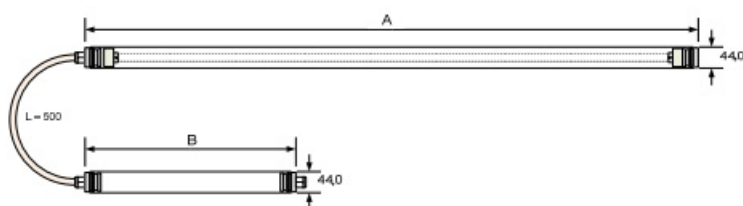

## **AIRFAL LAMPA MEDI UMEDE COMPACT, IP67, L1355+440 MM,1X36 W,BALAST ELECTRONIC**

Lampa de iluminat tubulara de inalta calitate, conceputa pentru spatii mici datorita dimensiunilor minimaliste.

Datorita indicelui ridicat de protectie impotriva umiditatii (IP 67) si a protectiei antivandalism (IK 10), acesta lampa poate fi montata atat in medii neprielnice cat si in zone de interior.

Corpul din policarbonat UV de 2.5 mm grosime

Reflector lucios din aluminiu

Putere: 220-240V, 50-60Hz

IP 67 (lampa poate fi scufundata la 2 m adancime)

Protectie antivandalist IK10

Functionare

Accesorii inc

COMPACT T8			
POTENCIA (W)	A (mm)	B (mm)	D (mm)
18	745	245	44
36	1355	440	44
58	1655	440	44

COMPACT T5			
POTENCIA (W)	A (mm)	B (mm)	D (mm)
14/24	692	245	44
21	992	245	44
39	992	440	44
28/54	1292	440	44
35/49/80	1592	440	44

Aplicatii: zone cu umiditate ridicata,statii de metrou,tuneluri,hale de productie,sere,piscine,spa-uri,etc.