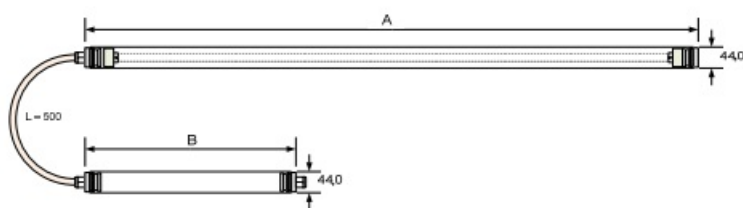

## **AIRFAL LAMPA MEDI UMEDE COMPACT, IP67, L1355+440 MM,1X36 W,BALAST DIMABIL**

Lampa de iluminat tubulara de inalta calitate, conceputa pentru spatii mici datorita dimensiunilor minimaliste.

Datorita indicelui ridicat de protectie impotriva umiditatii (IP 67) si a protectiei antivandalism (IK 10), acesta lampa poate fi montata atat in medii neprielnice cat si in zone de interior.

Corpul din policarbonat UV de 2.5 mm grosime

Reflector lucios din aluminiu

Putere: 220-240V, 50-60Hz

IP 67 (lampa poate fi scufundata la 2 m adancime)

Protectie antivandalist IK10

Functionare

Accesorii inc

| COMPACT T8   |        |        |        |
|--------------|--------|--------|--------|
| POTENCIA (W) | A (mm) | B (mm) | D (mm) |
| 18           | 745    | 245    | 44     |
| 36           | 1355   | 440    | 44     |
| 58           | 1655   | 440    | 44     |

| COMPACT T5   |        |        |        |
|--------------|--------|--------|--------|
| POTENCIA (W) | A (mm) | B (mm) | D (mm) |
| 14/24        | 692    | 245    | 44     |
| 21           | 992    | 245    | 44     |
| 39           | 992    | 440    | 44     |
| 28/54        | 1292   | 440    | 44     |
| 35/49/80     | 1592   | 440    | 44     |

Aplicatii: zone cu umiditate ridicata,statii de metrou,tuneluri,hale de productie,sere,piscine,spa-uri,etc.

Pret: 743,25 LEI (TVA inclus)

Detalii online: <https://www.materialelectrice.ro/lampa-medi-umede-compact-ip67-11355-440-mm-1x36-w->