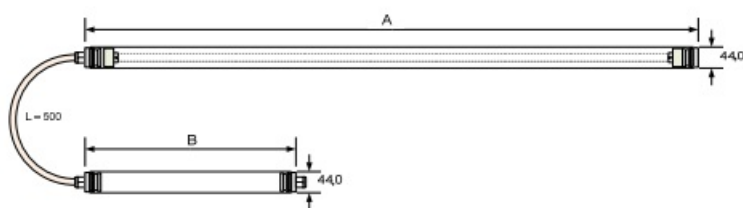

AIRFAL LAMPA MEDI UMEDE COMPACT, IP67, L745+245 MM,1X18 W,BALAST DIMABIL

Lampa de iluminat tubulara de inalta calitate, conceputa pentru spatii mici datorita dimensiunilor minimaliste.

Datorita indicelui ridicat de protectie impotriva umiditatii (IP 67) si a protectiei antivandalism (IK 10), acesta lampa poate fi montata atat in medii neprielnice cat si in zone de interior.

Corpul din policarbonat UV de 2.5 mm grosime

Reflector lucios din aluminiu

Putere: 220-240V, 50-60Hz

IP 67 (lampa poate fi scufundata la 2 m adancime)

Protectie antivandalist IK10

Functionare

Accesorii inc

COMPACT T8			
POTENCIA (W)	A (mm)	B (mm)	D (mm)
18	745	245	44
36	1355	440	44
58	1655	440	44

COMPACT T5			
POTENCIA (W)	A (mm)	B (mm)	D (mm)
14/24	692	245	44
21	992	245	44
39	992	440	44
28/54	1292	440	44
35/49/80	1592	440	44

Aplicatii: zone cu umiditate ridicata,statii de metrou,tuneluri,hale de productie,sere,piscine,spa-uri,etc.

Pret: 571,50 LEI (TVA inclus)

Detalii online: <https://www.materialelectrice.ro/lampa-medi-umede-compact-ip67-1745-245-mm-1x18-w->

balast-dimabil