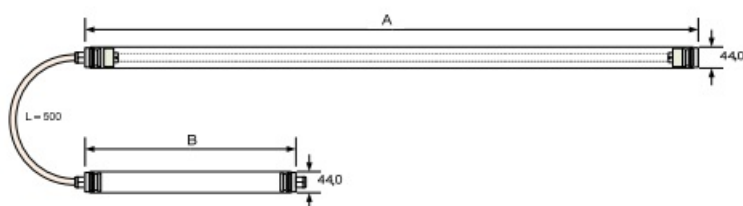

### **AIRFAL COMPACT CORP DE ILUMINAT 1 X 18W 745 + 245MM 44MM**

Lampa de iluminat tubulara de inalta calitate, conceputa pentru spatii mici datorita dimensiunilor minimaliste.

Datorita indicelui ridicat de protectie impotriva umiditatii (IP 67) si a protectiei antivandalism (IK 10), acesta lampa poate fi montata atat in medii neprielnice cat si in zone de interior.

Corpul din policarbonat UV de 2.5 mm grosime

Reflector lucios din aluminiu

Putere: 220-240V, 50-60Hz

IP 67 (lampa poate fi scufundata la 2 m adancime)

Protectie antivandalist IK10

Functionare

Accesorii inc

COMPACT T8			
POTENCIA (W)	A (mm)	B (mm)	D (mm)
18	745	245	44
36	1355	440	44
58	1655	440	44

COMPACT T5			
POTENCIA (W)	A (mm)	B (mm)	D (mm)
14/24	692	245	44
21	992	245	44
39	992	440	44
28/54	1292	440	44
35/49/80	1592	440	44

Aplicatii: zone cu umiditate ridicata,statii de metrou,tuneluri,hale de productie,sere,piscine,spa-uri,etc.