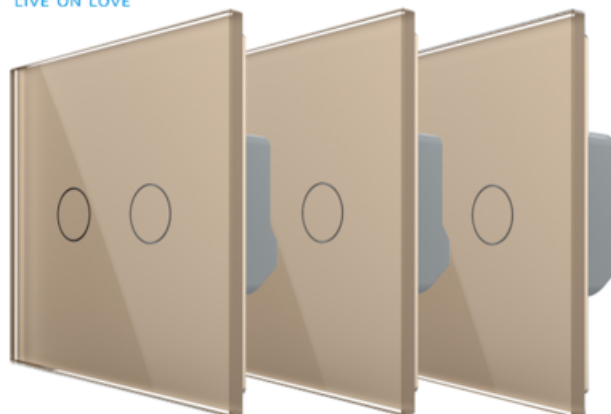

LIVOLO
LIVE ON LOVE

**LIVOLO PACHET: 3 INTRERUPATOARE DUBLE CAP / SCARA, GENERATIA NOUA,
CU PANOU STICLA AURIU**

Pachetul contine 3 module de intrerupatoare duble + 3 panouri de sticla cu suport/rama metalica. Produs:

Intrerupator tactil (touch)

Tip: Dublu

Functii: Cap-Scara / Cruce

Utilizare: Rezidential / General

Panou/Rama inclus(a): Da

Material panou: Sticl? securizat?

Durata medie de via??: 100.000 de ac?ion?ri

Tensiune maxim?: 250 V