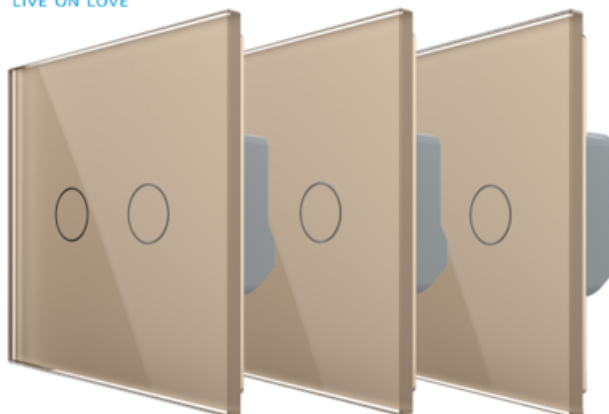

**LIVOLO**  
LIVE ON LOVE

**LIVOLO PACHET: 3 INTRERUPATOARE DUBLE CAP / SCARA, GENERATIA NOUA,  
CU PANOU STICLA AURIU**

Pachetul contine 3 module de intrerupatoare duble + 3 panouri de sticla cu suport/rama metalica. Produs:

Intrerupator tactil (touch)

Tip: Dublu

Functii: Cap-Scara / Cruce

Utilizare: Rezidential / General

Panou/Rama inclus(a): Da

Material panou: Sticl? securizat?

Durata medie de via??: 100.000 de ac?ion?ri

Tensiune maxim?: 250 V