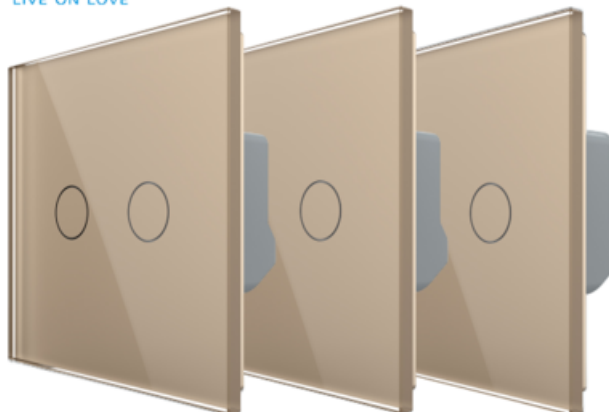

**LIVOLO**  
LIVE ON LOVE

**LIVOLO PACHET: 3 INTRERUPATOARE DUBLE CAP / SCARA, GENERATIA NOUA,  
CU PANOU STICLA AURIU**

Pachetul contine 3 module de intrerupatoare duble + 3 panouri de sticla cu suport/rama metalica. Produs:

Intrerupator tactil (touch)

Tip: Dublu

Functii: Cap-Scara / Cruce

Utilizare: Rezidential / General

Panou/Rama inclus(a): Da

Material panou: Sticl? securizat?

Durata medie de via??: 100.000 de ac?ion?ri

Tensiune maxim?: 250 V

Pret: 468,37 LEI (TVA inclus)

Detalii online: <https://www.materialeelectrice.ro/pachet-3-intrerupatoare-duble-cap-scara-generatia-noua-cu-panou-sticla-auriu-315971>