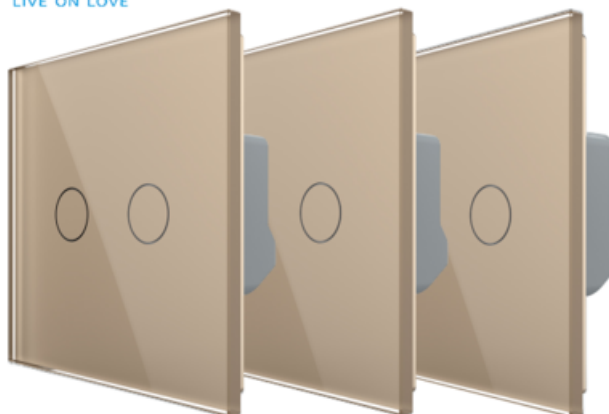

**LIVOLO**  
LIVE ON LOVE

### **LIVOLO PACHET: 3 INTRERUPATOARE DUBLE, GENERATIA NOUA, CU PANOU STICLA AURIU**

Pachetul contine 3 module de intrerupatoare duble + 3 panouri de sticla cu suport/rama metalica. Produs:

Intrerupator tactil (touch)

Tip: Dublu

Utilizare: Rezidential / General

Panou/Rama inclus(a): Da

Material panou: Sticl? securizat?

Durata medie de via??: 100.000 de ac?ion?ri

Tensiune maxim?: 250 V

Tensiune de functionare: AC 200-250 V / 50~60 Hz