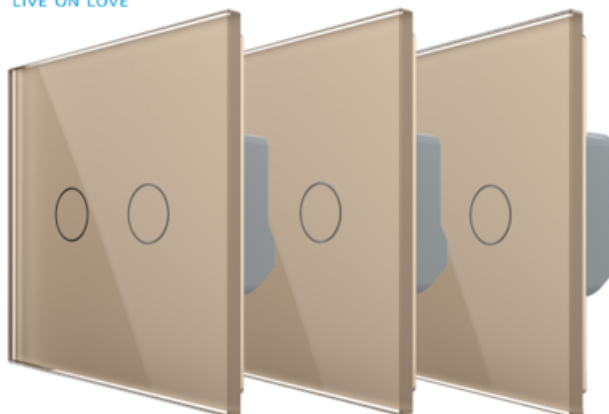

LIVOLO
LIVE ON LOVE

LIVOLO PACHET: 3 INTRERUPATOARE DUBLE, GENERATIA NOUA, CU PANOU STICLA AURIU

Pachetul contine 3 module de intrerupatoare duble + 3 panouri de sticla cu suport/rama metalica. Produs:

Intrerupator tactil (touch)

Tip: Dublu

Utilizare: Rezidential / General

Panou/Rama inclus(a): Da

Material panou: Sticl? securizat?

Durata medie de via??: 100.000 de ac?ion?ri

Tensiune maxim?: 250 V

Tensiune de functionare: AC 200-250 V / 50~60 Hz