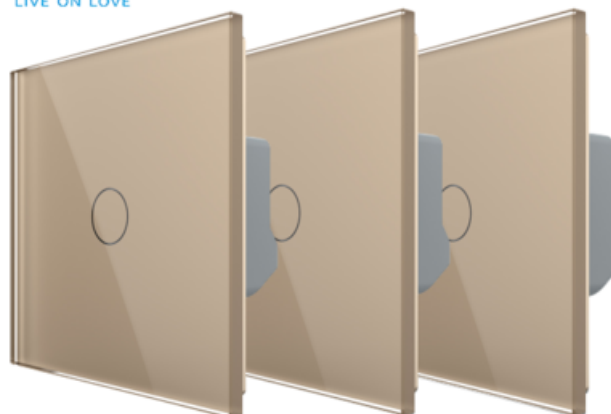

### **LIVOLO PACHET: 3 INTRERUPATOARE SIMPLE, GENERATIA NOUA, CU PANOU STICLA AURIU**

Pachetul contine 3 module de intrerupatoare simple + 3 panouri de sticla cu suport/rama metalica. Produs:

Intrerupator tactil (touch)

Tip: Simplu

Utilizare: Rezidential / General

Panou/Rama inclus(a): Da

Material panou: Sticl? securizat?

Durata medie de via??: 100.000 de ac?ion?ri

Tensiune maxim?: 250 V

Tensiune de functionare: AC 200-250 V / 50~60 Hz