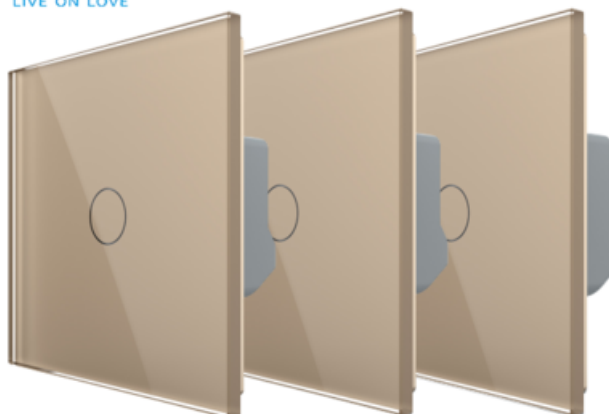

LIVOLO
LIVE ON LOVE

LIVOLO PACHET: 3 INTRERUPATOARE SIMPLE, GENERATIA NOUA, CU PANOU STICLA AURIU

Pachetul contine 3 module de intrerupatoare simple + 3 panouri de sticla cu suport/rama metalica. Produs:

Intrerupator tactil (touch)

Tip: Simplu

Utilizare: Rezidential / General

Panou/Rama inclus(a): Da

Material panou: Sticl? securizat?

Durata medie de via??: 100.000 de ac?ion?ri

Tensiune maxim?: 250 V

Tensiune de functionare: AC 200-250 V / 50~60 Hz