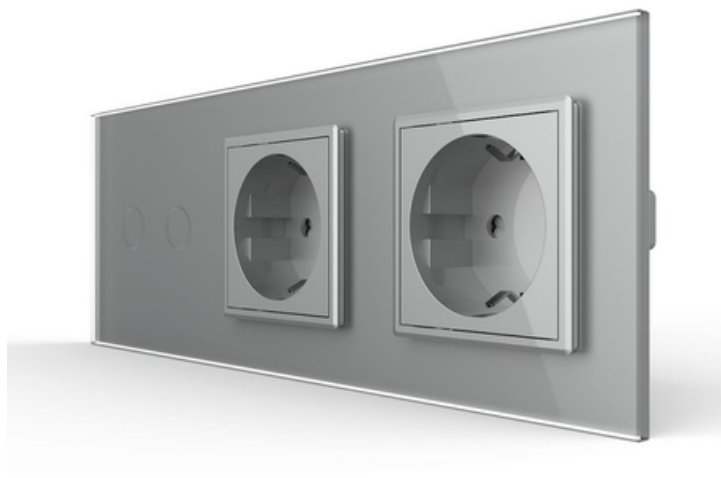

LIVOLO
LIVE ON LOVE

LIVOLO INTRERUPATOR DUBLU + PRIZA DUBLA SCHUKO BORNE FARA SURUB QUICK CONNECT, GENERATIA NOUA, CU RAMA STICLA GRI

Pentru o cablare facila se recomanda montaj cu cablu FY (monofilar).Produs: Intrerupator tactil (touch)

Priza Schuko

Utilizare: Rezidential / General

Panou/Rama inclus(a): Da

Material rama: Sticla securizata

Material panou: Sticl? securizat?

Durata medie de via??: 100.000 de ac?ion?ri

Tensiune maxim?: 250 V

Tensiune de functionare: AC 200-250 V / 50~60 Hz

Imp?mantare: Nu

Mod de func?ionare: Touch screen (prin atingere)

Montaj: Ingropat

Standard: Clasic / German

Num?r doze standard: 3

Certific?ri: CE, RoHS

CCC, CE, RoHS

Pret: 230,21 LEI (TVA inclus)

Detalii online: <https://www.materialeelectrice.ro/intrerupator-dublu-priza-dubla-schuko-borne-fara-surub-quick-connect-generatia-noua-cu-rama-sticla-gri-315953>