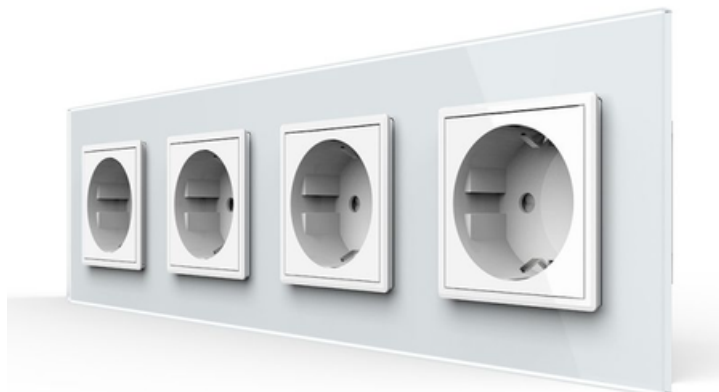

LIVOLO
LIVE ON LOVE

LIVOLO PRIZA SCHUKO CVADRUPLA, BORNE FARA SURUB - QUICK CONNECT, CU RAMA STICLA ALB

Pachetul include patru module de priza si rama din sticla + suport/rama metalica.
Pentru o cablare facila se recomanda montaj cu cablu FY (monofilar).
Produs: Priza Schuko
Utilizare: Rezidential / General
Panou/Rama inclus(a): Da
Material rama: Sticla securizata
Poate fi ac?ionat de la telecomand? (wireless): Nu
Material: Sticl?, plastic
Montaj: Ingropat
Standard: Clasic / German
Num?r doze standard: 4
Certific?ri: CE, RoHS
CCC, CE, RoHS
Pret: 185,30 LEI (TVA inclus)

Detalii online: <https://www.materialelectrice.ro/priza-schuko-cvadrupla-borne-fara-surub-quick-connect-cu-rama-sticla-alb-315934>