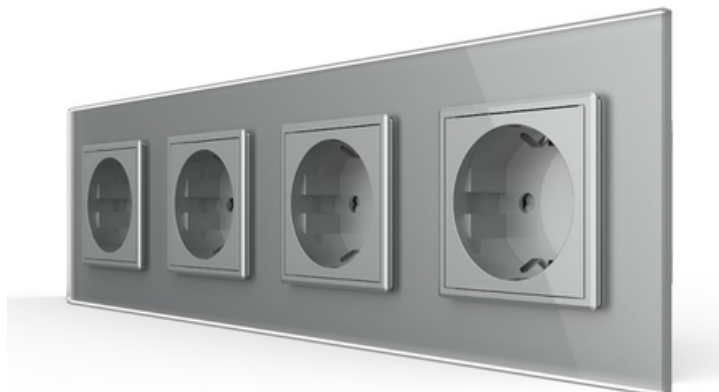

## **LIVOLO PRIZA SCHUKO CVADRUPLA, BORNE FARA SURUB - QUICK CONNECT, CU RAMA STICLA GRI**

Pachetul include patru module de priza si rama din sticla + suport/rama metalica.  
Pentru o cablare facila se recomanda montaj cu cablu FY (monofilar).  
Produs: Priza Schuko  
Utilizare: Rezidential / General  
Panou/Rama inclus(a): Da  
Material rama: Sticla securizata  
Poate fi ac?ionat de la telecomand? (wireless): Nu  
Material: Sticl?, plastic  
Montaj: Ingropat  
Standard: Clasic / German  
Num?r doze standard: 4  
Certific?ri: CE, RoHS  
CCC, CE, RoHS  
Pret: 185,30 LEI (TVA inclus)

Detalii online: <https://www.materialelectrice.ro/priza-schuko-cvadrupla-borne-fara-surub-quick-connect-cu-rama-sticla-gri-315933>