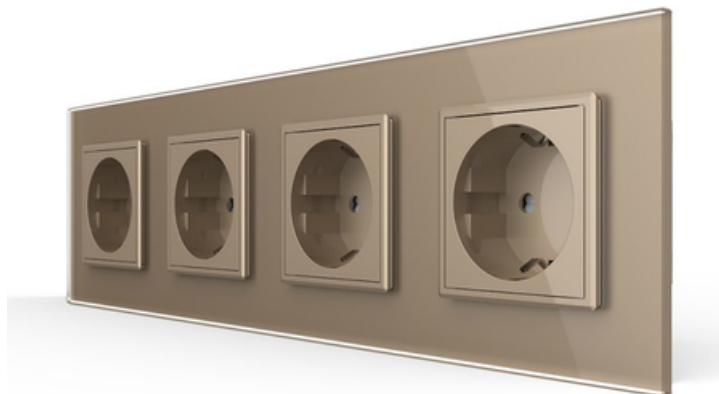

LIVOLO
LIVE ON LOVE

LIVOLO PRIZA SCHUKO CVADRUPLA, BORNE FARA SURUB - QUICK CONNECT, CU RAMA STICLA AURIU

Pachetul include patru module
de priza si rama din sticla + suport/rama metalica.
Pentru o cablare facila se recomanda
montaj cu cablu FY (monofilar).Produs: Priza Schuko
Utilizare: Rezidential / General
Panou/Rama inclus(a): Da
Material rama: Sticla securizata
Poate fi ac?ionat de la telecomand? (wireless): Nu
Material: Sticl?, plastic
Montaj: Ingropat
Standard: Clasic / German
Num?r doze standard: 4
Certific?ri: CE, RoHS
CCC, CE, RoHS
Pret: 185,30 LEI (TVA inclus)

Detalii online: <https://www.materialelectrice.ro/priza-schuko-cvadrupla-borne-fara-surub-quick-connect-cu-rama-sticla-auriu-315931>