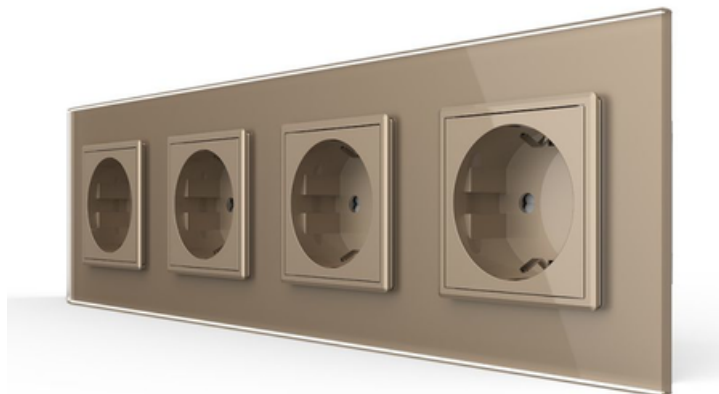

**LIVOLO**  
LIVE ON LOVE

**LIVOLO PRIZA SCHUKO CVADRUPLA, BORNE FARA SURUB - QUICK CONNECT,**  
**CU RAMA STICLA AURIU**

Pachetul include patru module  
de priza si rama din sticla + suport/rama metalica.  
Pentru o cablare facila se recomanda  
montaj cu cablu FY (monofilar).Produs: Priza Schuko  
Utilizare: Rezidential / General  
Panou/Rama inclus(a): Da  
Material rama: Sticla securizata  
Poate fi ac?ionat de la telecomand? (wireless): Nu  
Material: Sticl?, plastic  
Montaj: Ingropat  
Standard: Clasic / German  
Num?r doze standard: 4  
Certific?ri: CE, RoHS  
CCC, CE, RoHS  
Pret: 185,30 LEI (TVA inclus)

Detalii online: <https://www.materialelectrice.ro/priza-schuko-cvadrupla-borne-fara-surub-quick-connect-cu-rama-sticla-auriu-315931>