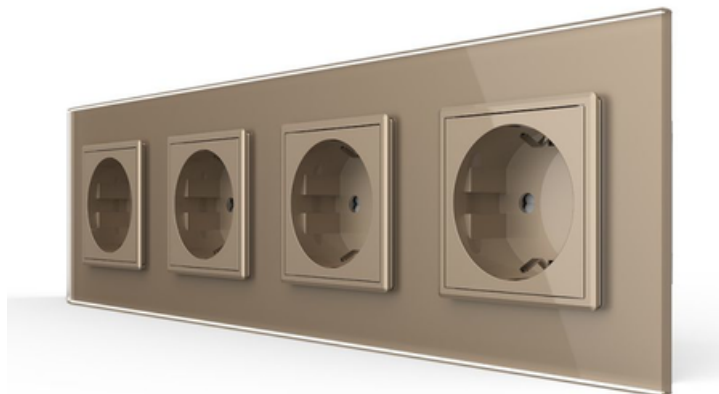

LIVOLO
LIVE ON LOVE

LIVOLO PRIZA SCHUKO CVADRUPLA, BORNE FARA SURUB - QUICK CONNECT, CU RAMA STICLA AURIU

Pachetul include patru module de priza si rama din sticla + suport/rama metalica.
Pentru o cablare facila se recomanda montaj cu cablu FY (monofilar).
Produs: Priza Schuko
Utilizare: Rezidential / General
Panou/Rama inclus(a): Da
Material rama: Sticla securizata
Poate fi ac?ionat de la telecomand? (wireless): Nu
Material: Sticl?, plastic
Montaj: Ingropat
Standard: Clasic / German
Num?r doze standard: 4
Certific?ri: CE, RoHS
CCC, CE, RoHS
Pret: 185,30 LEI (TVA inclus)

Detalii online: <https://www.materialelectrice.ro/priza-schuko-cvadrupla-borne-fara-surub-quick-connect-cu-rama-sticla-auriu-315931>