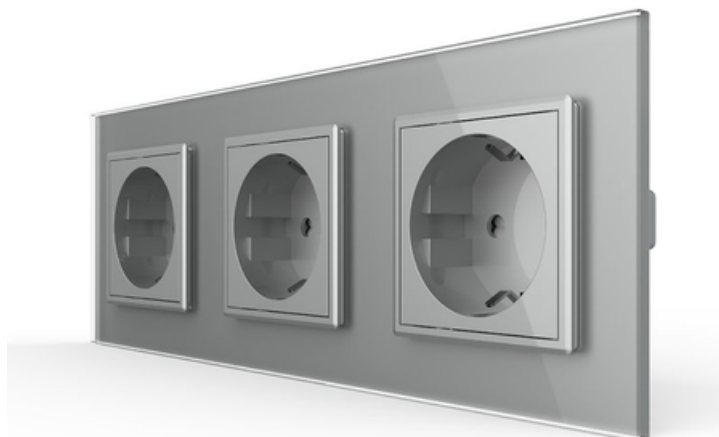

LIVOLO
LIVE ON LOVE

LIVOLO PRIZA SCHUKO TRIPLA, BORNE FARA SURUB - QUICK CONNECT, CU RAMA STICLA GRI

Pachetul include trei module
de priza si rama din sticla + suport/rama metalica.
Pentru o cablare facila se recomanda
montaj cu cablu FY (monofilar).Produs: Priza Schuko
Utilizare: Rezidential / General
Panou/Rama inclus(a): Da
Material rama: Sticla securizata
Poate fi ac?ionat de la telecomand? (wireless): Nu
Material: Sticl?, plastic
Montaj: Ingropat
Standard: Clasic / German
Num?r doze standard: 3
Certific?ri: CE, RoHS
CCC, CE, RoHS
Pret: 140,40 LEI (TVA inclus)

Detalii online: <https://www.materialelectrice.ro/priza-schuko-tripla-borne-fara-surub-quick-connect-cu-rama-sticla-gri-315929>