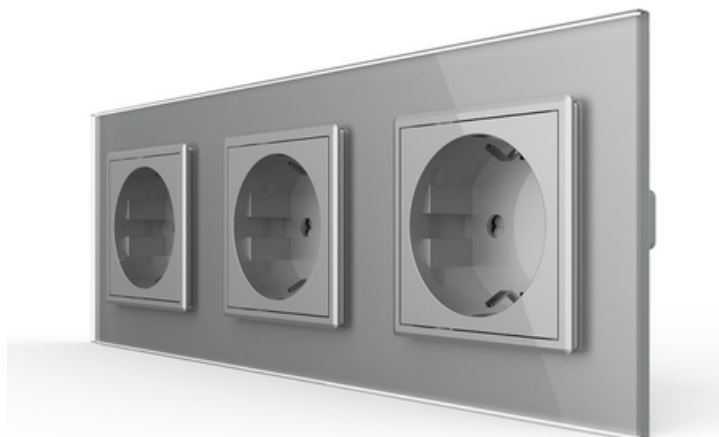

LIVOLO
LIVE ON LOVE

LIVOLO PRIZA SCHUKO TRIPLA, BORNE FARA SURUB - QUICK CONNECT, CU RAMA STICLA GRI

Pachetul include trei module de priza si rama din sticla + suport/rama metalica.
Pentru o cablare facila se recomanda montaj cu cablu FY (monofilar).
Produs: Priza Schuko
Utilizare: Rezidential / General
Panou/Rama inclus(a): Da
Material rama: Sticla securizata
Poate fi ac?ionat de la telecomand? (wireless): Nu
Material: Sticl?, plastic
Montaj: Ingropat
Standard: Clasic / German
Num?r doze standard: 3
Certific?ri: CE, RoHS
CCC, CE, RoHS
Pret: 140,40 LEI (TVA inclus)

Detalii online: <https://www.materialelectrice.ro/priza-schuko-tripla-borne-fara-surub-quick-connect-cu-rama-sticla-gri-315929>