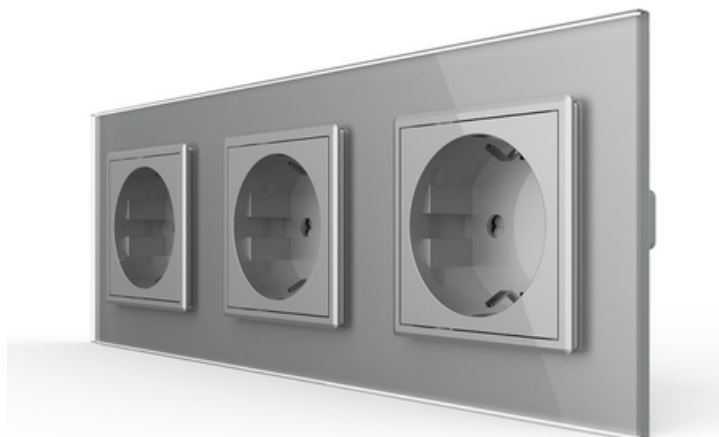

LIVOLO
LIVE ON LOVE

LIVOLO PRIZA SCHUKO TRIPLA, BORNE FARA SURUB - QUICK CONNECT, CU RAMA STICLA GRI

Pachetul include trei module
de priza si rama din sticla + suport/rama metalica.
Pentru o cablare facila se recomanda
montaj cu cablu FY (monofilar). Produs: Priza Schuko
Utilizare: Rezidential / General
Panou/Rama inclus(a): Da
Material rama: Sticla securizata
Poate fi ac?ionat de la telecomand? (wireless): Nu
Material: Sticl?, plastic
Montaj: Ingropat
Standard: Clasic / German
Num?r doze standard: 3
Certific?ri: CE, RoHS
CCC, CE, RoHS
Pret: 140,40 LEI (TVA inclus)

Detalii online: <https://www.materialelectrice.ro/priza-schuko-tripla-borne-fara-surub-quick-connect-cu-rama-sticla-gri-315929>