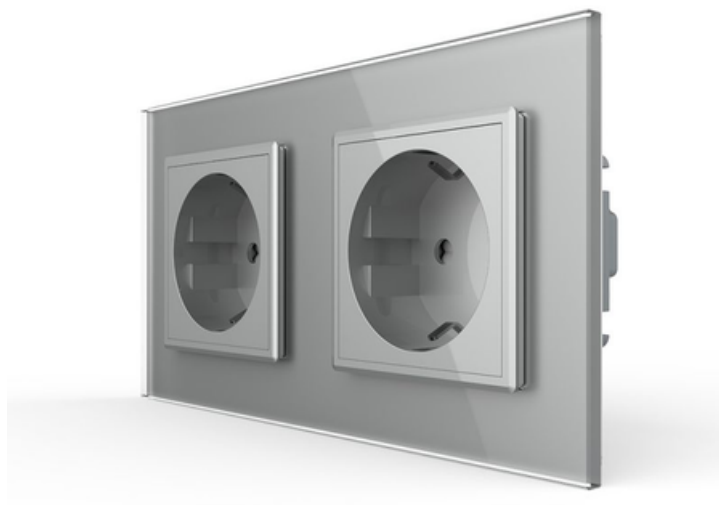

LIVOLO
LIVE ON LOVE

LIVOLO PRIZA SCHUKO DUBLA, BORNE FARA SURUB - QUICK CONNECT, CU RAMA STICLA GRI

Pachetul include doua module de priza si rama din sticla + suport/rama metalica.

Pentru o cablare facila se recomanda

montaj cu cablu FY (monofilar).Produs: Priza Schuko

Utilizare: Rezidential / General

Panou/Rama inclus(a): Da

Material rama: Sticla securizata

Poate fi ac?ionat de la telecomand? (wireless): Nu

Material: Sticl?, plastic

Montaj: Ingropat

Standard: Clasic / German

Num?r doze standard: 2

Certific?ri: CE, RoHS

CCC, CE, RoHS

Pret: 96,38 LEI (TVA inclus)

Detalii online: <https://www.materialelectrice.ro/priza-schuko-dubla-borne-fara-surub-quick-connect-cu-rama-sticla-gri-315925>