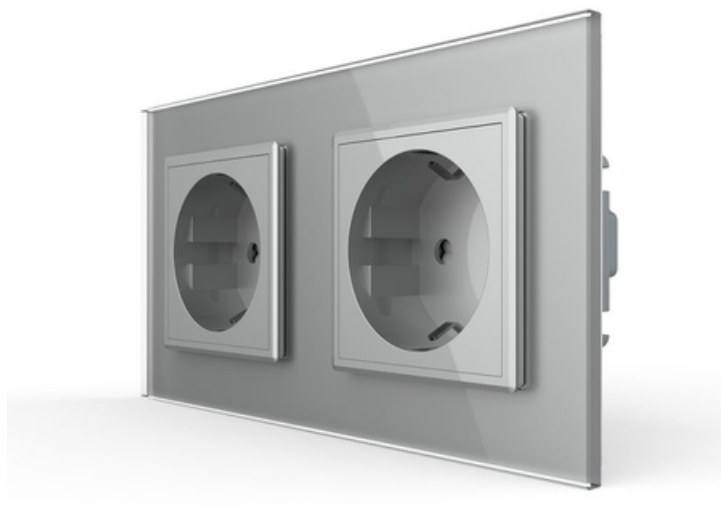

LIVOLO
LIVE ON LOVE

LIVOLO PRIZA SCHUKO DUBLA, BORNE FARA SURUB - QUICK CONNECT, CU RAMA STICLA GRI

Pachetul include doua module de priza si rama din sticla + suport/rama metalica.

Pentru o cablare facila se recomanda

montaj cu cablu FY (monofilar). Produs: Priza Schuko

Utilizare: Rezidential / General

Panou/Rama inclus(a): Da

Material rama: Sticla securizata

Poate fi ac?ionat de la telecomand? (wireless): Nu

Material: Sticl?, plastic

Montaj: Ingropat

Standard: Clasic / German

Num?r doze standard: 2

Certific?ri: CE, RoHS

CCC, CE, RoHS

Pret: 96,38 LEI (TVA inclus)

Detalii online: <https://www.materialelectrice.ro/priza-schuko-dubla-borne-fara-surub-quick-connect-cu-rama-sticla-gri-315925>