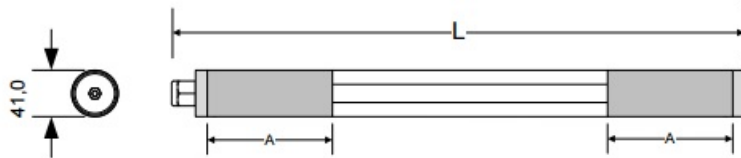

AIRFAL CORP DE ILUMINAT TR4 1 X 1.500W 41MM 1MM

Corpul din policarbonat UV de 1 mm grosime

Reflector lucios din aluminiu

Putere: 220-240V, 50-60Hz

Ti

IP 67 (lampa poate fi scufundata la 2 m adancime)

Functionare la temperaturi : -20°C la + 55°C

Accesorii incluse: 2 cleme prindere din A.B.S.

TR4 LED			
LONGITUD DE TUBO (mm)	L (mm)	A (mm)	D (mm)
600	780	90	41
1200	1380	90	41
1500	1680	90	41

Aplicatii: zone cu umiditate ridicata, statii de metrou, tuneluri, hale de productie, aer liber.