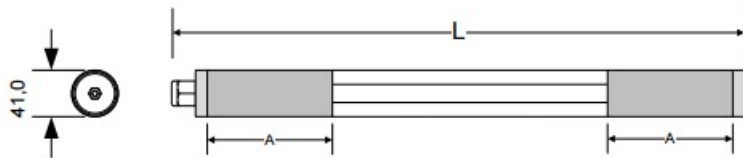

### **AIRFAL CORP DE ILUMINAT TR4 1 X 1.200W 41MM 1MM**

Corpul din policarbonat UV de 1 mm grosime

Reflector lucios din aluminiu

Putere: 220-240V, 50-60Hz

Ti

IP 67 (lampa poate fi scufundata la 2 m adancime)

Functionare la temperaturi : -20°C la + 55°C

Accesorii incluse: 2 cleme prindere din A.B.S.

TR4 LED			
LONGITUD DE TUBO (mm)	L (mm)	A (mm)	D (mm)
600	780	90	41
1200	1380	90	41
1500	1680	90	41

Aplicatii: zone cu umiditate ridicata, statii de metrou, tuneluri, hale de productie, aer liber.