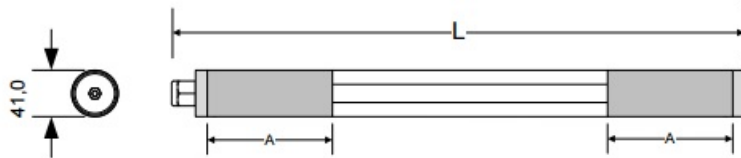

AIRFAL CORP DE ILUMINAT TR4 1 X 1.200W 41MM 1MM

Corpul din policarbonat UV de 1 mm grosime

Reflector lucios din aluminiu

Putere: 220-240V, 50-60Hz

Ti

IP 67 (lampa poate fi scufundata la 2 m adancime)

Functionare la temperaturi : -20°C la + 55°C

Accesorii incluse: 2 cleme prindere din A.B.S.

TR4 LED			
LONGITUD DE TUBO (mm)	L (mm)	A (mm)	D (mm)
600	780	90	41
1200	1380	90	41
1500	1680	90	41

Aplicatii: zone cu umiditate ridicata, statii de metrou, tuneluri, hale de productie, aer liber.