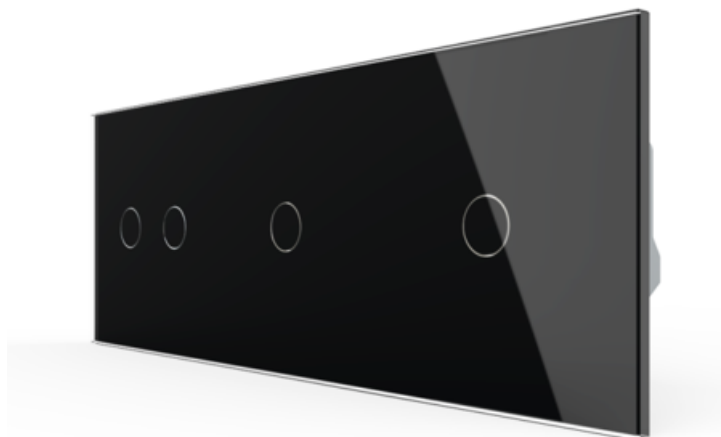

LIVOLO
LIVE ON LOVE

LIVOLO INTRERUPATOR CAP / SCARA, DUBLU + SIMPLU + SIMPLU, GENERATIA NOUA, CU PANOU STICLA NEGRU

Pachetul contine trei module de intrerupator cap / scara + panou sticla + suport/rama metalica. Produs:

Intrerupator tactil (touch)

Funcții: Cap-Scara / Cruce

Utilizare: Rezidential / General

Panou/Rama inclus(a): Da

Material panou: Sticlă securizată

Durata medie de viață: 100.000 de acțiuni

Poate fi acționat de la telecomandă (wireless): Nu

CCC, CE, RoHS

Pret: 466,04 LEI (TVA inclus)

Detalii online: <https://www.materialeelectrice.ro/intrerupator-cap-scara-dublu-simplu-simplu-generatia-noua-cu-panou-sticla-negru-315863>