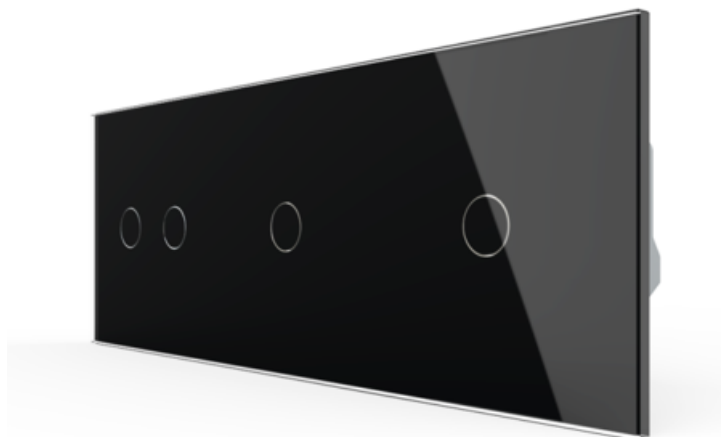

LIVOLO
LIVE ON LOVE

LIVOLO INTRERUPATOR CAP / SCARA, DUBLU + SIMPLU + SIMPLU, GENERATIA NOUA, CU PANOU STICLA NEGRU

Pachetul contine trei module de intrerupator cap / scara + panou sticla + suport/rama metalica. Produs:

Intrerupator tactil (touch)

Funcții: Cap-Scara / Cruce

Utilizare: Rezidential / General

Panou/Rama inclus(a): Da

Material panou: Sticl? securizat?

Durata medie de via??: 100.000 de ac?ion?ri

Poate fi ac?ionat de la telecomand? (wireless): Nu

CCC, CE, RoHS

Pret: 466,04 LEI (TVA inclus)

Detalii online: <https://www.materialeelectrice.ro/intrerupator-cap-scara-dublu-simplu-simplu-generatia-noua-cu-panou-sticla-negru-315863>