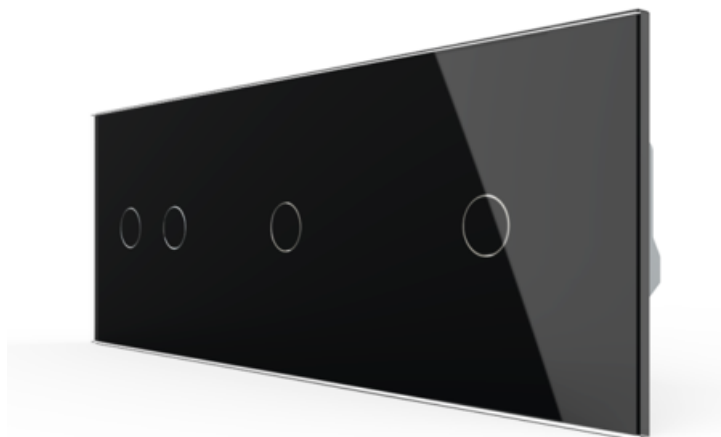

## LIVOLO INTRERUPATOR CAP / SCARA, DUBLU + SIMPLU + SIMPLU, GENERATIA NOUA, CU PANOU STICLA NEGRU

Pachetul contine trei module de intrerupator cap / scara + panou sticla + suport/rama metalica. Produs:

Intrerupator tactil (touch)

Funcții: Cap-Scara / Cruce

Utilizare: Rezidential / General

Panou/Rama inclus(a): Da

Material panou: Sticlă securizată

Durata medie de viață: 100.000 de acțiuni

Poate fi acționat de la telecomandă (wireless): Nu

CCC, CE, RoHS

Pret: 466,04 LEI (TVA inclus)

Detalii online: <https://www.materialeelectrice.ro/intrerupator-cap-scara-dublu-simplu-simplu-generatia-noua-cu-panou-sticla-negru-315863>