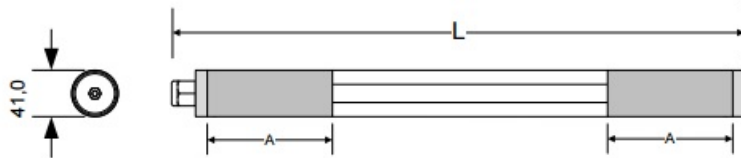

AIRFAL CORP DE ILUMINAT TR4 1 X 600W 41MM 1MM

Corpul din policarbonat UV de 1 mm grosime

Reflector lucios din aluminiu

Putere: 220-240V, 50-60Hz

Ti

IP 67 (lampa poate fi scufundata la 2 m adancime)

Functionare la temperaturi : -20°C la + 55°C

Accesorii incluse: 2 cleme prindere din A.B.S.

TR4 LED			
LONGITUD DE TUBO (mm)	L (mm)	A (mm)	D (mm)
600	780	90	41
1200	1380	90	41
1500	1680	90	41

Aplicatii: zone cu umiditate ridicata, statii de metrou, tuneluri, hale de productie, aer liber.