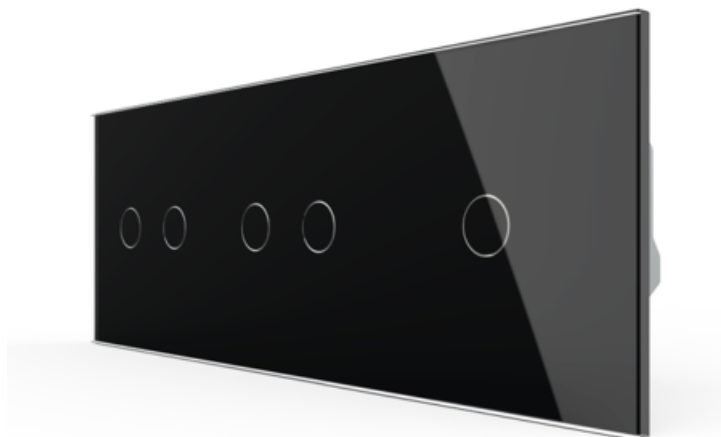

## **LIVOLO INTRERUPATOR CAP / SCARA, DUBLU + DUBLU + SIMPLU, GENERATIA NOUA, CU PANOU STICLA NEGRU**

Pachetul contine trei module de intrerupator cap / scara + panou sticla + suport/rama metalica. Produs:

Intrerupator tactil (touch)

Funcții: Cap-Scara / Cruce

Utilizare: Rezidential / General

Panou/Rama inclus(a): Da

Material panou: Sticlă securizată

Durata medie de viață: 100.000 de acțiuni

Poate fi acționat de la telecomandă (wireless): Nu

CCC, CE, RoHS

Pret: 498,76 LEI (TVA inclus)

Detalii online: <https://www.materialeelectrice.ro/intrerupator-cap-scara-dublu-dublu-simplu-generatia-noua-cu-panou-sticla-negru-315859>