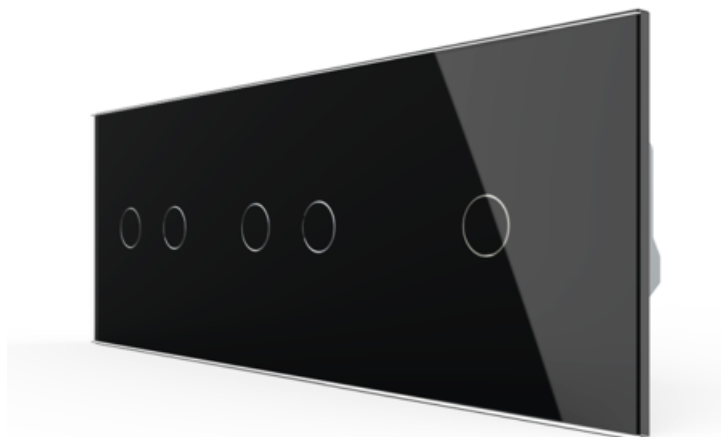

LIVOLO
LIVE ON LOVE

LIVOLO INTRERUPATOR CAP / SCARA, DUBLU + DUBLU + SIMPLU, GENERATIA NOUA, CU PANOU STICLA NEGRU

Pachetul contine trei module de intrerupator cap / scara + panou sticla + suport/rama metalica. Produs:

Intrerupator tactil (touch)

Funcții: Cap-Scara / Cruce

Utilizare: Rezidential / General

Panou/Rama inclus(a): Da

Material panou: Sticlă securizată

Durata medie de viață: 100.000 de acțiuni

Poate fi acționat de la telecomandă (wireless): Nu

CCC, CE, RoHS

Pret: 498,76 LEI (TVA inclus)

Detalii online: <https://www.materialeelectrice.ro/intrerupator-cap-scara-dublu-dublu-simplu-generatia-noua-cu-panou-sticla-negru-315859>