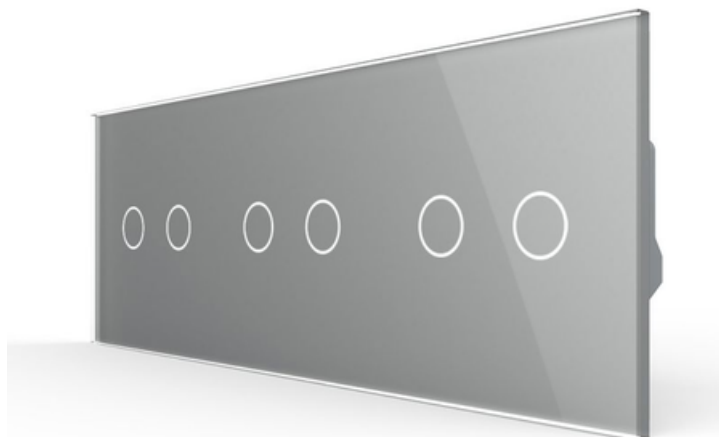

LIVOLO
LIVE ON LOVE

LIVOLO INTRERUPATOR CAP / SCARA, DUBLU + DUBLU + DUBLU, GENERATIA NOUA, CU PANOU STICLA GRI

Pachetul contine trei module de intrerupator cap / scara + panou sticla + suport/rama metalica. Produs:

Intrerupator tactil (touch)

Funcții: Cap-Scara / Cruce

Utilizare: Rezidential / General

Panou/Rama inclus(a): Da

Material panou: Sticlă securizată

Durata medie de viață: 100.000 de acțiuni

Poate fi acționat de la telecomandă (wireless): Nu

Tensiune maximă: 250 V

Tensiune de funcționare: AC 200-250 V / 50~60 Hz

Împănțare: Nu

Mod de funcționare: Touch screen (prin atingere)

Montaj: Ingropat

Standard: Clasic / German

Număr doze standard: 3

Certificări: CE, RoHS

CCC, CE, RoHS

Pret: 531,54 LEI (TVA inclus)

Detalii online: <https://www.materialeelectrice.ro/intrerupator-cap-scara-dublu-dublu-dublu-generatia-noua-cu-panou-sticla-gri-315856>