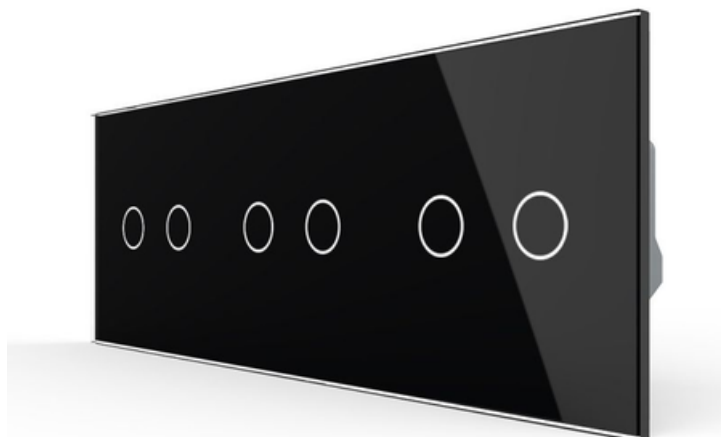

## **LIVOLO INTRERUPATOR CAP / SCARA, DUBLU + DUBLU + DUBLU, GENERATIA NOUA, CU PANOU STICLA NEGRU**

Pachetul contine trei module de intrerupator cap / scara + panou sticla + suport/rama metalica. Produs:

Intrerupator tactil (touch)

Funcții: Cap-Scara / Cruce

Utilizare: Rezidential / General

Panou/Rama inclus(a): Da

Material panou: Sticlă securizată

Durata medie de viață: 100.000 de acțiuni

Poate fi acționat de la telecomandă (wireless): Nu

CCC, CE, RoHS

Pret: 531,54 LEI (TVA inclus)

Detalii online: <https://www.materialeelectrice.ro/intrerupator-cap-scara-dublu-dublu-dublu-generatia-noua-cu-panou-sticla-negru-315855>