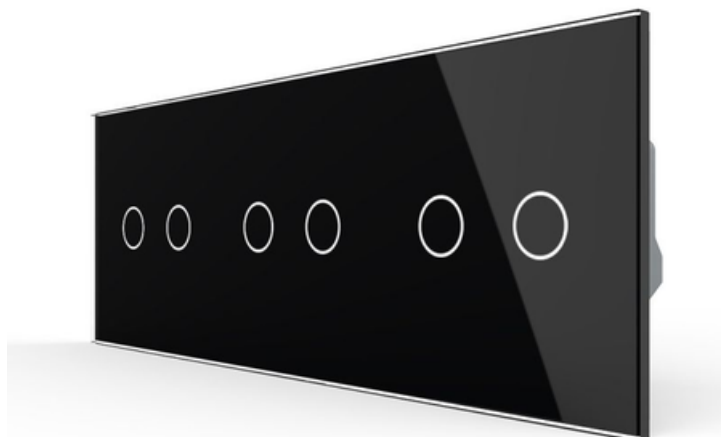

LIVOLO
LIVE ON LOVE

LIVOLO INTRERUPATOR CAP / SCARA, DUBLU + DUBLU + DUBLU, GENERATIA NOUA, CU PANOU STICLA NEGRU

Pachetul contine trei module de intrerupator cap / scara + panou sticla + suport/rama metalica. Produs:

Intrerupator tactil (touch)

Funcții: Cap-Scara / Cruce

Utilizare: Rezidential / General

Panou/Rama inclus(a): Da

Material panou: Sticlă securizată

Durata medie de viață: 100.000 de acțiuni

Poate fi acționat de la telecomandă (wireless): Nu

Tensiune maximă: 250 V

Tensiune de funcționare: AC 200-250 V / 50~60 Hz

Împănțare: Nu

Mod de funcționare: Touch screen (prin atingere)

Montaj: Ingropat

Standard: Clasic / German

Număr doze standard: 3

Certificări: CE, RoHS

CCC, CE, RoHS

Pret: 531,54 LEI (TVA inclus)

Detalii online: <https://www.materialeelectrice.ro/intrerupator-cap-scara-dublu-dublu-dublu-generatia-noua-cu-panou-sticla-negru-315855>