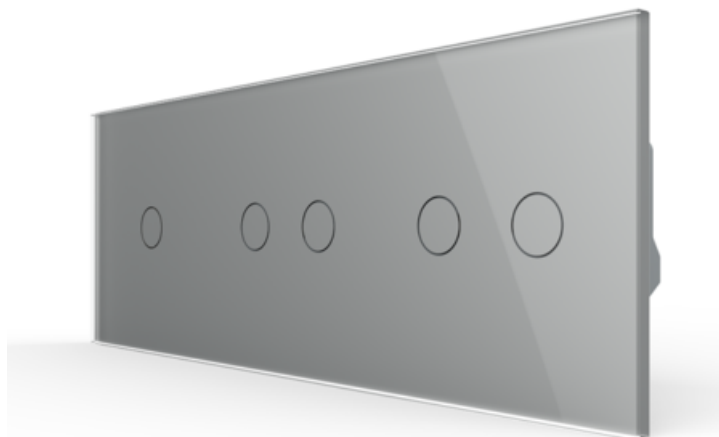

LIVOLO
LIVE ON LOVE

LIVOLO INTRERUPATOR CAP / SCARA, SIMPLU + DUBLU + DUBLU, GENERATIA NOUA, CU PANOU STICLA GRI

Pachetul contine trei module de intrerupator cap / scara + panou sticla + suport/rama metalica. Produs:

Intrerupator tactil (touch)

Funcții: Cap-Scara / Cruce

Utilizare: Rezidential / General

Panou/Rama inclus(a): Da

Material panou: Sticlă securizată

Durata medie de viață: 100.000 de acțiuni

Poate fi acționat de la telecomandă (wireless): Nu

Tensiune maximă: 250 V

Tensiune de funcționare: AC 200-250 V / 50~60 Hz

Impulsantare: Nu

Mod de funcționare: Touch screen (prin atingere)

Montaj: Ingropat

Standard: Clasic / German

Număr doze standard: 3

Certificări: CE, RoHS

CCC, CE, RoHS

Pret: 498,76 LEI (TVA inclus)

Detalii online: <https://www.materialeelectrice.ro/intrerupator-cap-scara-simplu-dublu-dublu-generatia-noua-cu-panou-sticla-gri-315848>