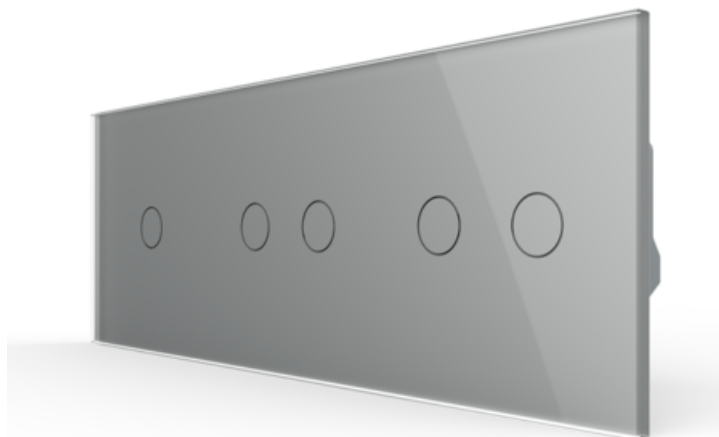

## **LIVOLO INTRERUPATOR CAP / SCARA, SIMPLU + DUBLU + DUBLU, GENERATIA NOUA, CU PANOU STICLA GRI**

Pachetul contine trei module de intrerupator cap / scara + panou sticla + suport/rama metalica. Produs:

Intrerupator tactil (touch)

Funcții: Cap-Scara / Cruce

Utilizare: Rezidential / General

Panou/Rama inclus(a): Da

Material panou: Sticlă securizată

Durata medie de viață: 100.000 de acțiuni

Poate fi acționat de la telecomandă (wireless): Nu

Tensiune maximă: 250 V

Tensiune de funcționare: AC 200-250 V / 50~60 Hz

Împănțare: Nu

Mod de funcționare: Touch screen (prin atingere)

Montaj: Ingropat

Standard: Clasic / German

Număr doze standard: 3

Certificări: CE, RoHS

CCC, CE, RoHS

Pret: 498,76 LEI (TVA inclus)

Detalii online: <https://www.materialeelectrice.ro/intrerupator-cap-scara-simplu-dublu-dublu-generatia-noua-cu-panou-sticla-gri-315848>