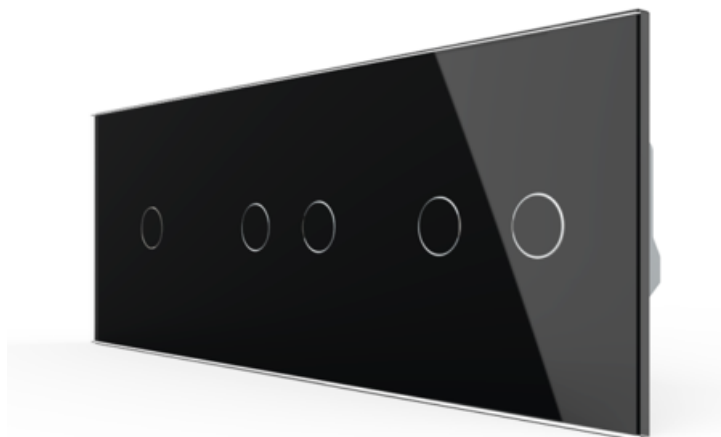

LIVOLO
LIVE ON LOVE

LIVOLO INTRERUPATOR CAP / SCARA, SIMPLU + DUBLU + DUBLU, GENERATIA NOUA, CU PANOU STICLA NEGRU

Pachetul contine trei module de intrerupator cap / scara + panou sticla + suport/rama metalica. Produs:

Intrerupator tactil (touch)

Funcții: Cap-Scara / Cruce

Utilizare: Rezidential / General

Panou/Rama inclus(a): Da

Material panou: Sticlă securizată

Durata medie de viață: 100.000 de acțiuni

Poate fi acționat de la telecomandă (wireless): Nu

Tensiune maximă: 250 V

Tensiune de funcționare: AC 200-250 V / 50~60 Hz

Împănțare: Nu

Mod de funcționare: Touch screen (prin atingere)

Montaj: Ingropat

Standard: Clasic / German

Număr doze standard: 3

Certificări: CE, RoHS

CCC, CE, RoHS

Pret: 498,76 LEI (TVA inclus)

Detalii online: <https://www.materialeelectrice.ro/intrerupator-cap-scara-simplu-dublu-dublu-generatia-noua-cu-panou-sticla-negru-315847>