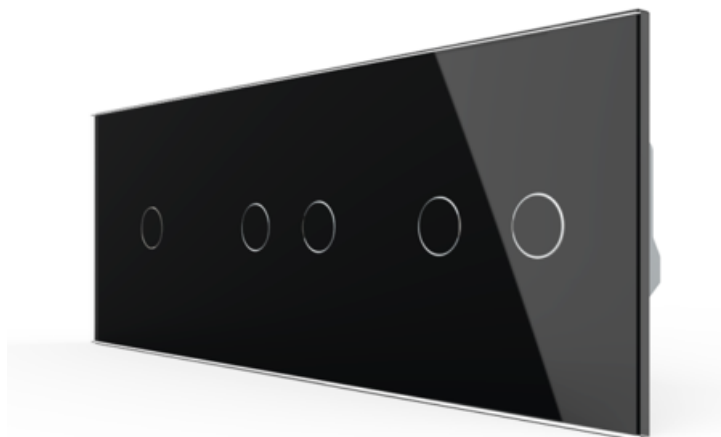

LIVOLO
LIVE ON LOVE

LIVOLO INTRERUPATOR CAP / SCARA, SIMPLU + DUBLU + DUBLU, GENERATIA NOUA, CU PANOU STICLA NEGRU

Pachetul contine trei module de intrerupator cap / scara + panou sticla + suport/rama metalica. Produs:

Intrerupator tactil (touch)

Funcții: Cap-Scara / Cruce

Utilizare: Rezidential / General

Panou/Rama inclus(a): Da

Material panou: Sticlă securizată

Durata medie de viață: 100.000 de acțiuni

Poate fi acționat de la telecomandă (wireless): Nu

CCC, CE, RoHS

Pret: 498,76 LEI (TVA inclus)

Detalii online: <https://www.materialeelectrice.ro/intrerupator-cap-scara-simplu-dublu-dublu-generatia-noua-cu-panou-sticla-negru-315847>