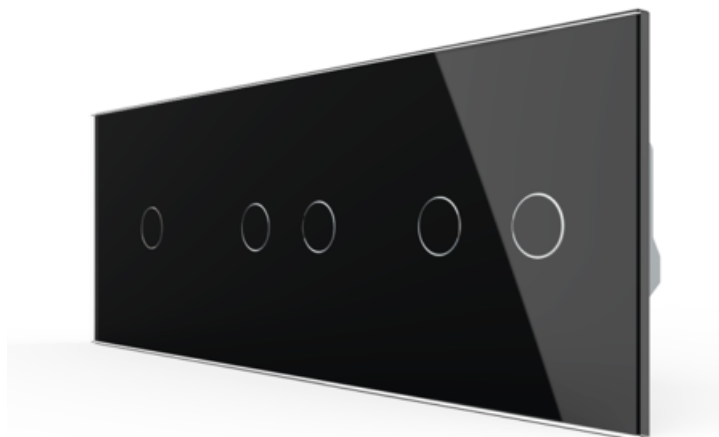

## LIVOLO INTRERUPATOR CAP / SCARA, SIMPLU + DUBLU + DUBLU, GENERATIA NOUA, CU PANOU STICLA NEGRU

Pachetul contine trei module de intrerupator cap / scara + panou sticla + suport/rama metalica. Produs:

Intrerupator tactil (touch)

Funcții: Cap-Scara / Cruce

Utilizare: Rezidential / General

Panou/Rama inclus(a): Da

Material panou: Sticlă securizată

Durata medie de viață: 100.000 de acțiuni

Poate fi acționat de la telecomandă (wireless): Nu

CCC, CE, RoHS

Pret: 498,76 LEI (TVA inclus)

Detalii online: <https://www.materialeelectrice.ro/intrerupator-cap-scara-simplu-dublu-dublu-generatia-noua-cu-panou-sticla-negru-315847>