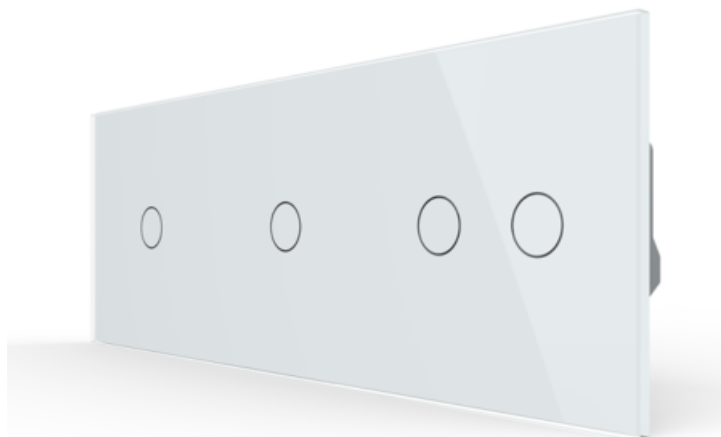

## **LIVOLO INTRERUPATOR CAP / SCARA, SIMPLU + SIMPLU + DUBLU, GENERATIA NOUA, CU PANOU STICLA ALB**

Pachetul contine trei module de intrerupator cap / scara + panou sticla + suport/rama metalica. Produs:

Intrerupator tactil (touch)

Funcții: Cap-Scara / Cruce

Utilizare: Rezidential / General

Panou/Rama inclus(a): Da

Material panou: Sticlă securizată

Durata medie de viață: 100.000 de acțiuni

Poate fi acționat de la telecomandă (wireless): Nu

CCC, CE, RoHS

Pret: 466,04 LEI (TVA inclus)

Detalii online: <https://www.materialeelectrice.ro/intrerupator-cap-scara-simplu-simplu-dublu-generatia-noua-cu-panou-sticla-alb-315841>