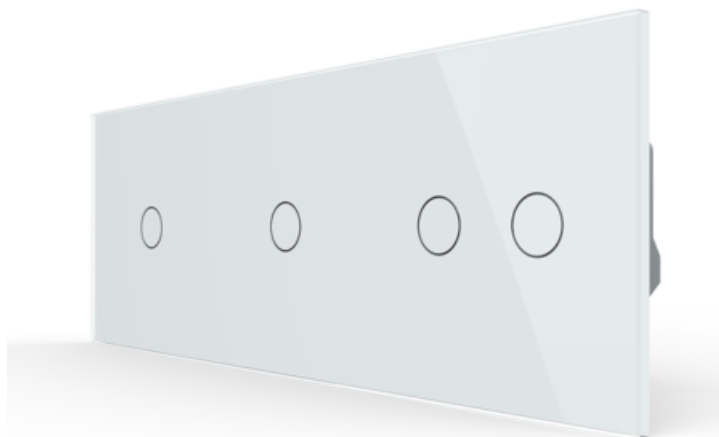

LIVOLO
LIVE ON LOVE

LIVOLO INTRERUPATOR CAP / SCARA, SIMPLU + SIMPLU + DUBLU, GENERATIA NOUA, CU PANOU STICLA ALB

Pachetul contine trei module de intrerupator cap / scara + panou sticla + suport/rama metalica.Produs:

Intrerupator tactil (touch)

Funcții: Cap-Scara / Cruce

Utilizare: Rezidential / General

Panou/Rama inclus(a): Da

Material panou: Sticl? securizat?

Durata medie de via??: 100.000 de ac?ion?ri

Poate fi ac?ionat de la telecomand? (wireless): Nu

CCC, CE, RoHS

Pret: 466,04 LEI (TVA inclus)

Detalii online: <https://www.materialeelectrice.ro/intrerupator-cap-scara-simplu-simplu-dublu-generatia-noua-cu-panou-sticla-alb-315841>