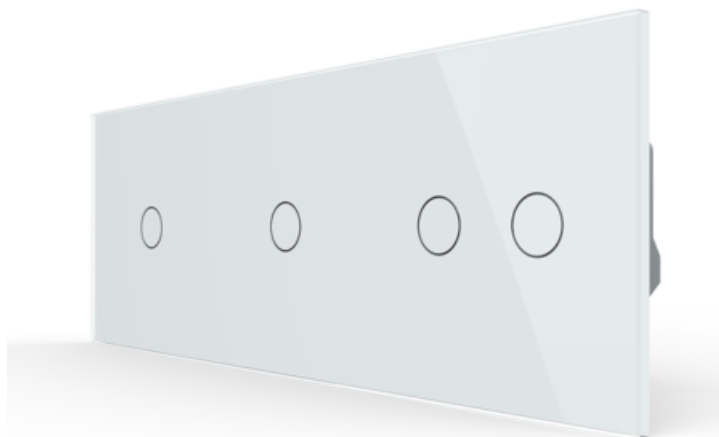

## **LIVOLO INTRERUPATOR CAP / SCARA, SIMPLU + SIMPLU + DUBLU, GENERATIA NOUA, CU PANOU STICLA ALB**

Pachetul contine trei module de intrerupator cap / scara + panou sticla + suport/rama metalica. Produs:

Intrerupator tactil (touch)

Funcții: Cap-Scara / Cruce

Utilizare: Rezidential / General

Panou/Rama inclus(a): Da

Material panou: Sticlă securizată

Durata medie de viață: 100.000 de acțiuni

Poate fi acționat de la telecomandă (wireless): Nu

CCC, CE, RoHS

Pret: 466,04 LEI (TVA inclus)

Detalii online: <https://www.materialeelectrice.ro/intrerupator-cap-scara-simplu-simplu-dublu-generatia-noua-cu-panou-sticla-alb-315841>