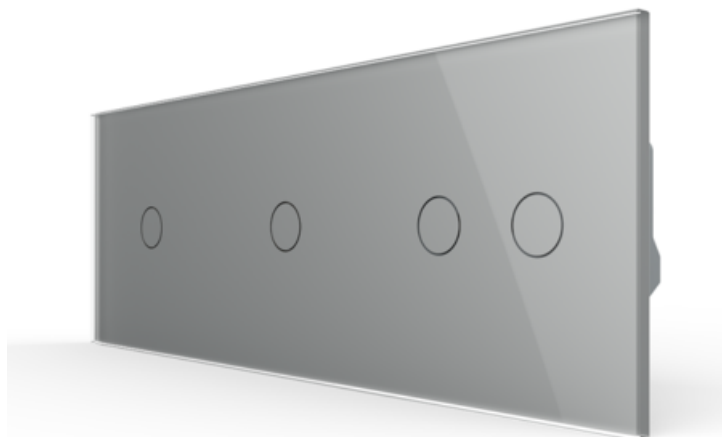

## **LIVOLO INTRERUPATOR CAP / SCARA, SIMPLU + SIMPLU + DUBLU, GENERATIA NOUA, CU PANOU STICLA GRI**

Pachetul contine trei module de intrerupator cap / scara + panou sticla + suport/rama metalica. Produs:

Intrerupator tactil (touch)

Funcții: Cap-Scara / Cruce

Utilizare: Rezidential / General

Panou/Rama inclus(a): Da

Material panou: Sticlă securizată

Durata medie de viață: 100.000 de acțiuni

Poate fi acționat de la telecomandă (wireless): Nu

CCC, CE, RoHS

Pret: 466,04 LEI (TVA inclus)

Detalii online: <https://www.materialeelectrice.ro/intrerupator-cap-scara-simplu-simplu-dublu-generatia-noua-cu-panou-sticla-gri-315840>