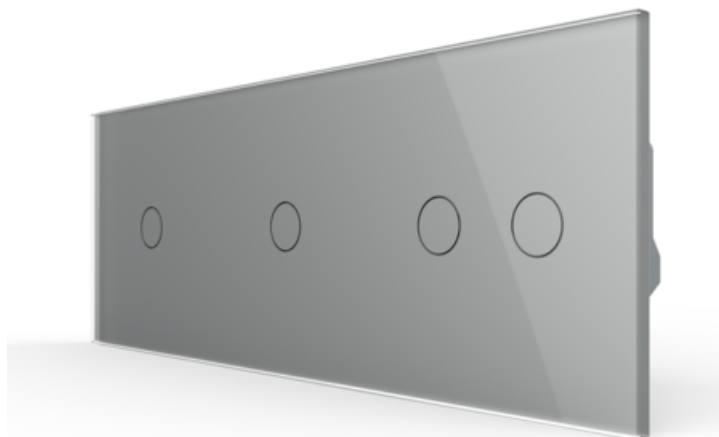

LIVOLO
LIVE ON LOVE

LIVOLO INTRERUPATOR CAP / SCARA, SIMPLU + SIMPLU + DUBLU, GENERATIA NOUA, CU PANOU STICLA GRI

Pachetul contine trei module de intrerupator cap / scara + panou sticla + suport/rama metalica. Produs:

Intrerupator tactil (touch)

Funcții: Cap-Scara / Cruce

Utilizare: Rezidential / General

Panou/Rama inclus(a): Da

Material panou: Sticlă securizată

Durata medie de viață: 100.000 de acțiuni

Poate fi acționat de la telecomandă (wireless): Nu

Tensiune maximă: 250 V

Tensiune de funcționare: AC 200-250 V / 50~60 Hz

Împănțare: Nu

Mod de funcționare: Touch screen (prin atingere)

Montaj: Ingropat

Standard: Clasic / German

Număr doze standard: 3

Certificări: CE, RoHS

CCC, CE, RoHS

Pret: 466,04 LEI (TVA inclus)

Detalii online: <https://www.materialeelectrice.ro/intrerupator-cap-scara-simplu-simplu-dublu-generatia-noua-cu-panou-sticla-gri-315840>