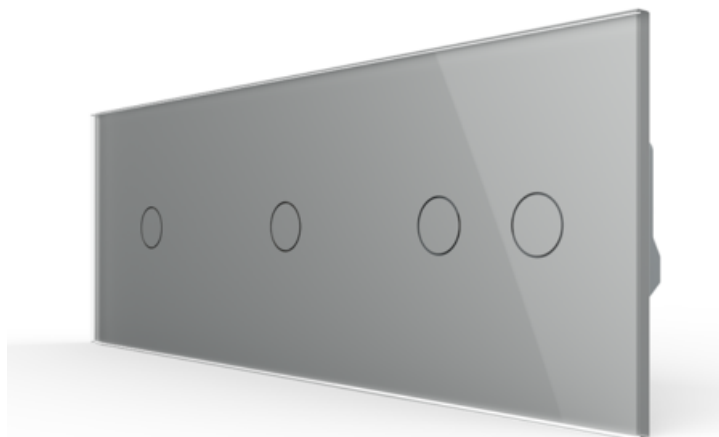

LIVOLO
LIVE ON LOVE

LIVOLO INTRERUPATOR CAP / SCARA, SIMPLU + SIMPLU + DUBLU, GENERATIA NOUA, CU PANOU STICLA GRI

Pachetul contine trei module de intrerupator cap / scara + panou sticla + suport/rama metalica. Produs:

Intrerupator tactil (touch)

Funcții: Cap-Scara / Cruce

Utilizare: Rezidential / General

Panou/Rama inclus(a): Da

Material panou: Sticl? securizat?

Durata medie de via??: 100.000 de ac?ion?ri

Poate fi ac?ionat de la telecomand? (wireless): Nu

CCC, CE, RoHS

Pret: 466,04 LEI (TVA inclus)

Detalii online: <https://www.materialeelectrice.ro/intrerupator-cap-scara-simplu-simplu-dublu-generatia-noua-cu-panou-sticla-gri-315840>