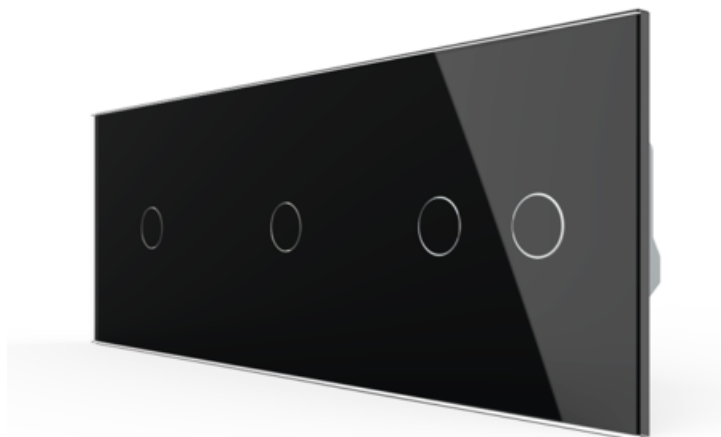

LIVOLO
LIVE ON LOVE

LIVOLO INTRERUPATOR CAP / SCARA, SIMPLU + SIMPLU + DUBLU, GENERATIA NOUA, CU PANOU STICLA NEGRU

Pachetul contine trei module de intrerupator cap / scara + panou sticla + suport/rama metalica. Produs:

Intrerupator tactil (touch)

Funcții: Cap-Scara / Cruce

Utilizare: Rezidential / General

Panou/Rama inclus(a): Da

Material panou: Sticlă securizată

Durata medie de viață: 100.000 de acțiuni

Poate fi acționat de la telecomandă (wireless): Nu

CCC, CE, RoHS

Pret: 466,04 LEI (TVA inclus)

Detalii online: <https://www.materialeelectrice.ro/intrerupator-cap-scara-simplu-simplu-dublu-generatia-noua-cu-panou-sticla-negru-315839>