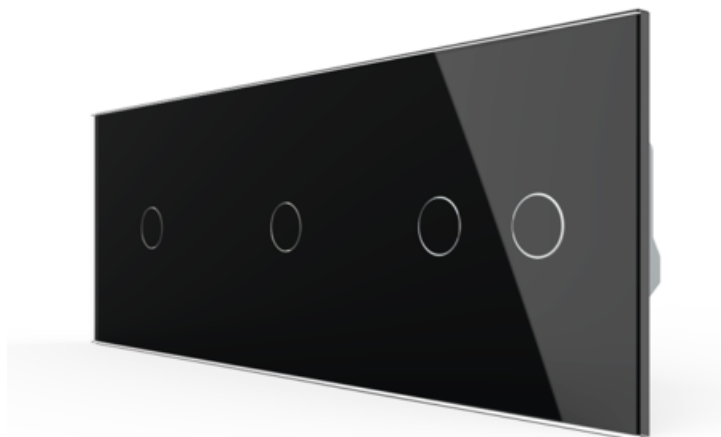

## **LIVOLO INTRERUPATOR CAP / SCARA, SIMPLU + SIMPLU + DUBLU, GENERATIA NOUA, CU PANOU STICLA NEGRU**

Pachetul contine trei module de intrerupator cap / scara + panou sticla + suport/rama metalica. Produs:

Intrerupator tactil (touch)

Funcții: Cap-Scara / Cruce

Utilizare: Rezidential / General

Panou/Rama inclus(a): Da

Material panou: Sticlă securizată

Durata medie de viață: 100.000 de acțiuni

Poate fi acționat de la telecomandă (wireless): Nu

CCC, CE, RoHS

Pret: 466,04 LEI (TVA inclus)

Detalii online: <https://www.materialeelectrice.ro/intrerupator-cap-scara-simplu-simplu-dublu-generatia-noua-cu-panou-sticla-negru-315839>