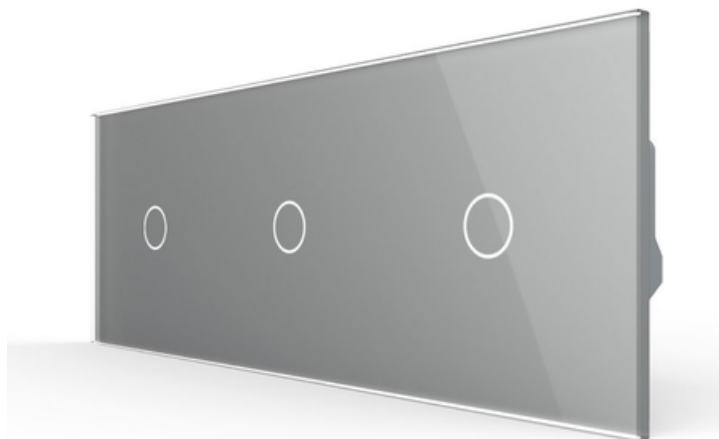

LIVOLO
LIVE ON LOVE

LIVOLO INTREERUPATOR CAP / SCARA, SIMPLU + SIMPLU + SIMPLU, GENERATIA NOUA, CU PANOU STICLA GRI

Pachetul contine trei module de intrerupator cap / scara + panou sticla + suport/rama metalica.Produs:

Intrerupator tactil (touch)

Funcții: Cap-Scara / Cruce

Utilizare: Rezidential / General

Panou/Rama inclus(a): Da

Material panou: Sticl? securizat?

Durata medie de via??: 100.000 de ac?ion?ri

Poate fi ac?ionat de la telecomand? (wireless): Nu

CCC, CE, RoHS

Pret: 433,25 LEI (TVA inclus)

Detalii online: <https://www.materialeelectrice.ro/intrerupator-cap-scara-simplu-simplu-simplu-generatia-noua-cu-panou-sticla-gri-315832>