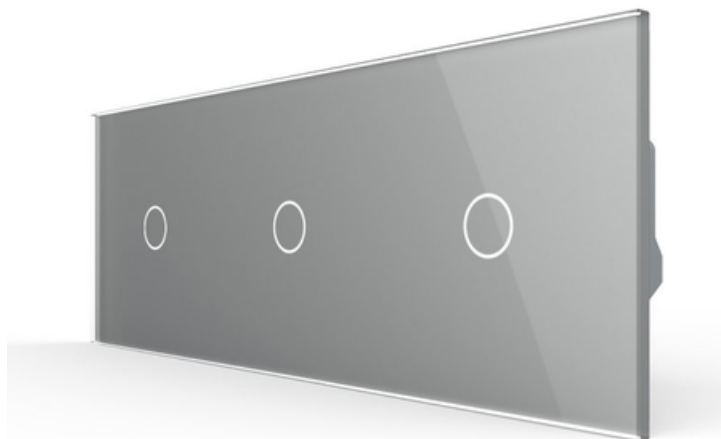

## **LIVOLO INTREERUPATOR CAP / SCARA, SIMPLU + SIMPLU + SIMPLU, GENERATIA NOUA, CU PANOU STICLA GRI**

Pachetul contine trei module de intrerupator cap / scara + panou sticla + suport/rama metalica.Produs:

Intrerupator tactil (touch)

Funcții: Cap-Scara / Cruce

Utilizare: Rezidential / General

Panou/Rama inclus(a): Da

Material panou: Sticl? securizat?

Durata medie de via??: 100.000 de ac?ion?ri

Poate fi ac?ionat de la telecomand? (wireless): Nu