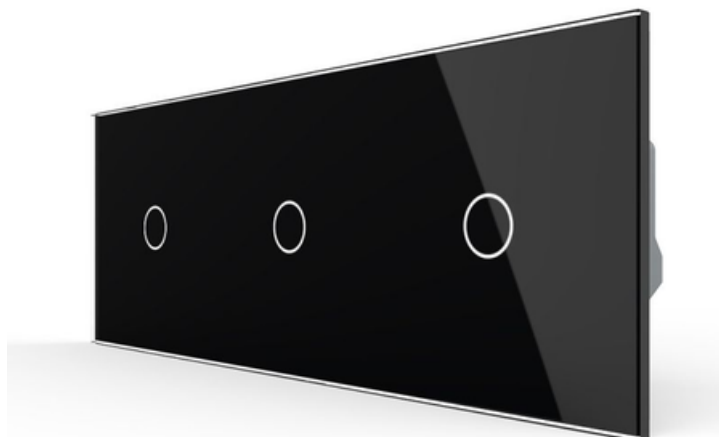

LIVOLO
LIVE ON LOVE

LIVOLO INTREERUPATOR CAP / SCARA, SIMPLU + SIMPLU + SIMPLU, GENERATIA NOUA, CU PANOU STICLA NEGRU

Pachetul contine trei module de intrerupator cap / scara + panou sticla + suport/rama metalica. Produs:

Intrerupator tactil (touch)

Funcții: Cap-Scara / Cruce

Utilizare: Rezidential / General

Panou/Rama inclus(a): Da

Material panou: Sticl? securizat?

Durata medie de via??: 100.000 de ac?ion?ri

Poate fi ac?ionat de la telecomand? (wireless): Nu

CCC, CE, RoHS

Pret: 433,25 LEI (TVA inclus)

Detalii online: <https://www.materialeelectrice.ro/intrerupator-cap-scara-simplu-simplu-simplu-generatia-noua-cu-panou-sticla-negru-315831>