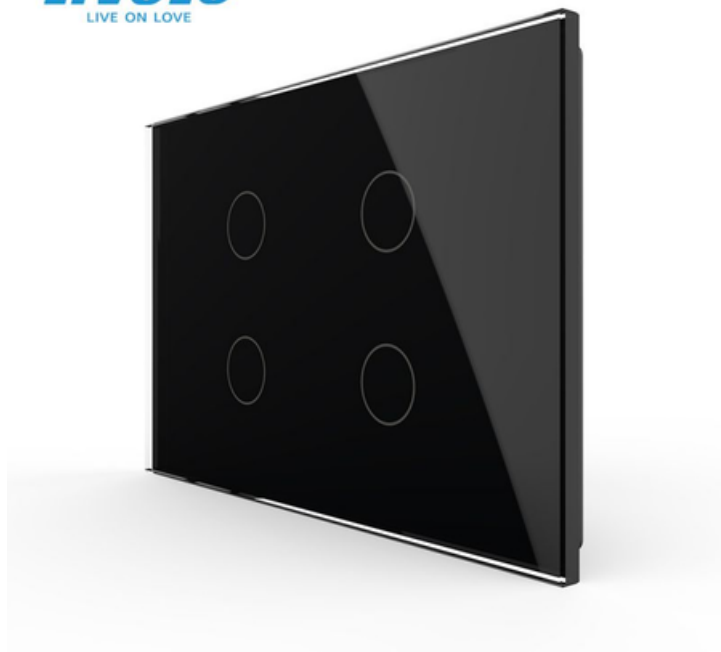

LIVOLO
LIVE ON LOVE

LIVOLO INTRERUPATOR CVADRUPLU, STANDARD ITALIAN, CU PANOU STICLA, 3M NEGRU

Pachetul contine 1 buc modul intrerupator compatibil cu doza modulara de 3 module, panoul din sticla si rama metalica. Produs: Intrerupator tactil (touch)

Tip: Cvadruplu

Utilizare: Rezidential / General

Panou/Rama inclus(a): Da

Material panou: Sticl? securizat?

Durata medie de via??: 100.000 de ac?ion?ri

Poate fi ac?ionat de la telecomand? (wireless): Nu

Putere maxim? instalat?: 4000 W

Material: Metal, Plastic

Montaj: Ingropat

Standard: Modular / Italian

Num?r doze standard: Doz? modular? pentru 3 module

Certific?ri: CE, RoHS

CCC, CE, RoHS

Pret: 180,29 LEI (TVA inclus)

Detalii online: <https://www.materialelectrice.ro/intrerupator-cvadruplu-standard-italian-cu-panou-sticla-3m->