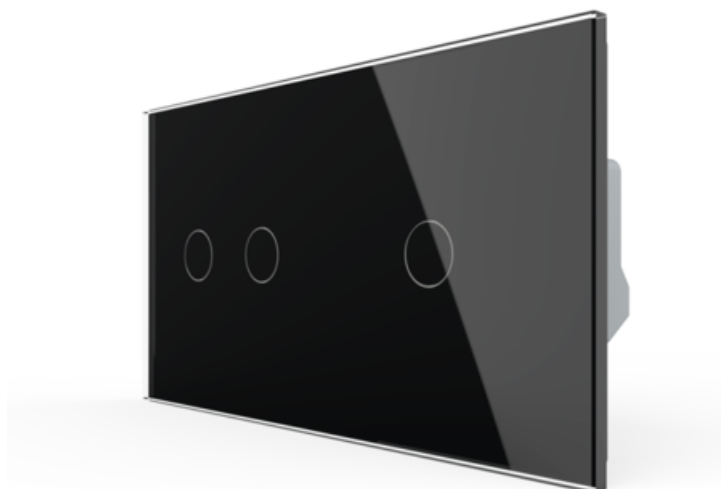

**LIVOLO**  
LIVE ON LOVE

**LIVOLO INTRERUPATOR DUBLU CAP / SCARA + SIMPLU CAP / SCARA,  
GENERATIA NOUA, CU PANOU STICLA NEGRU**

Pachetul contine doua module de intrerupator cap / scara + panou sticla + suport/rama metalica. Produs:

Intrerupator tactil (touch)

Funcții: Cap-Scara / Cruce

Utilizare: Rezidential / General

Panou/Rama inclus(a): Da

Material panou: Sticlă securizată

Durata medie de viață: 100.000 de acțiuni

Poate fi acționat de la telecomandă (wireless): Nu

CCC, CE, RoHS

Pret: 323,79 LEI (TVA inclus)

Detalii online: <https://www.materialeelectrice.ro/intrerupator-dublu-cap-scara-simplu-cap-scara-generatia-noua-cu-panou-sticla-negru-315823>