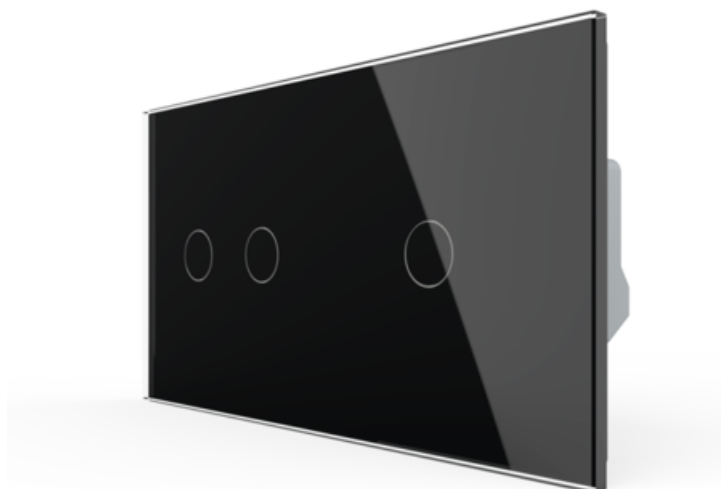

LIVOLO
LIVE ON LOVE

**LIVOLO INTRERUPATOR DUBLU CAP / SCARA + SIMPLU CAP / SCARA,
GENERATIA NOUA, CU PANOU STICLA NEGRU**

Pachetul contine doua module de intrerupator cap / scara + panou sticla + suport/rama metalica. Produs:

Intrerupator tactil (touch)

Funcții: Cap-Scara / Cruce

Utilizare: Rezidential / General

Panou/Rama inclus(a): Da

Material panou: Sticlă securizată

Durata medie de viață: 100.000 de acțiuni

Poate fi acționat de la telecomandă (wireless): Nu

CCC, CE, RoHS

Pret: 323,79 LEI (TVA inclus)

Detalii online: <https://www.materialeelectrice.ro/intrerupator-dublu-cap-scara-simplu-cap-scara-generatia-noua-cu-panou-sticla-negru-315823>