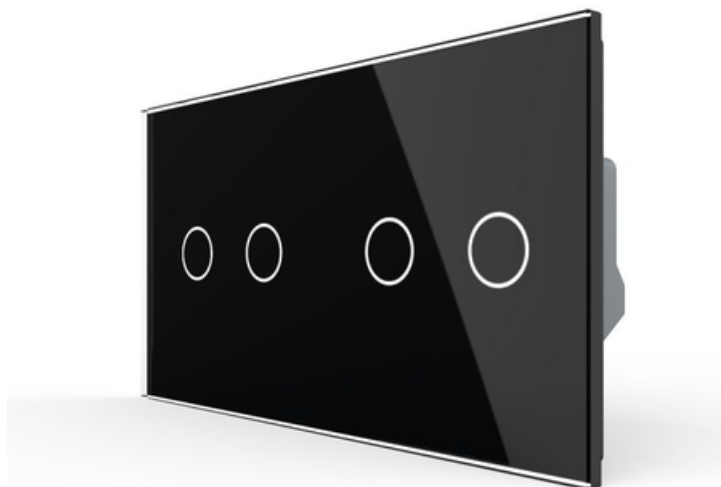

LIVOLO
LIVE ON LOVE

LIVOLO INTRERUPATOR DUBLU CAP / SCARA + DUBLU CAP / SCARA, GENERATIA NOUA, CU PANOU STICLA NEGRU

Pachetul contine doua module de intrerupator cap / scara + panou sticla + suport/rama metalica. Produs:

Intrerupator tactil (touch)

Funcții: Cap-Scara / Cruce

Utilizare: Rezidential / General

Panou/Rama inclus(a): Da

Material panou: Sticlă securizată

Durata medie de viață: 100.000 de acțiuni

Poate fi acționat de la telecomandă (wireless): Nu

Tensiune maximă: 250 V

Tensiune de funcționare: AC 200-250 V / 50~60 Hz

Împănțare: Nu

Mod de funcționare: Touch screen (prin atingere)

Montaj: Ingropat

Standard: Clasic / German

Număr doze standard: 2

Certificări: CE, RoHS

CCC, CE, RoHS

Pret: 356,58 LEI (TVA inclus)

Detalii online: <https://www.materialeelectrice.ro/intrerupator-dublu-cap-scara-dublu-cap-scara-generatia-noua-cu-panou-sticla-negru-315815>