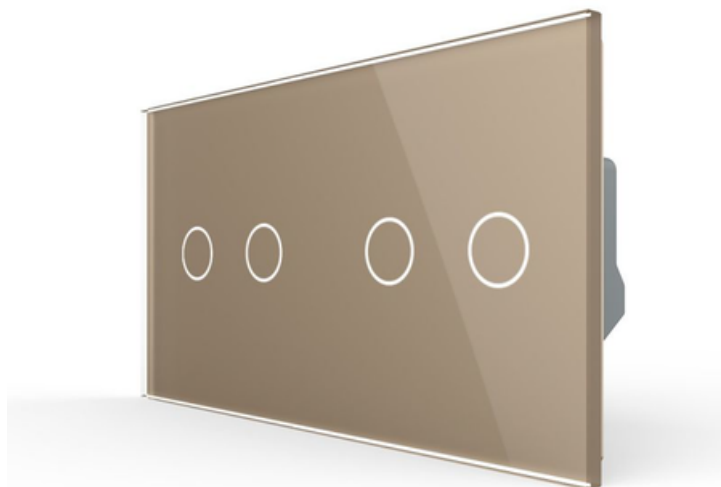

LIVOLO
LIVE ON LOVE

LIVOLO INTRERUPATOR DUBLU CAP / SCARA + DUBLU CAP / SCARA, GENERATIA NOUA, CU PANOU STICLA AURIU

Pachetul contine doua module de intrerupator cap / scara + panou sticla + suport/rama metalica. Produs:

Intrerupator tactil (touch)

Funcții: Cap-Scara / Cruce

Utilizare: Rezidential / General

Panou/Rama inclus(a): Da

Material panou: Sticlă securizată

Durata medie de viață: 100.000 de acțiuni

Poate fi acționat de la telecomandă (wireless): Nu

CCC, CE, RoHS

Pret: 356,58 LEI (TVA inclus)

Detalii online: <https://www.materialeelectrice.ro/intrerupator-dublu-cap-scara-dublu-cap-scara-generatia-noua-cu-panou-sticla-auriu-315814>