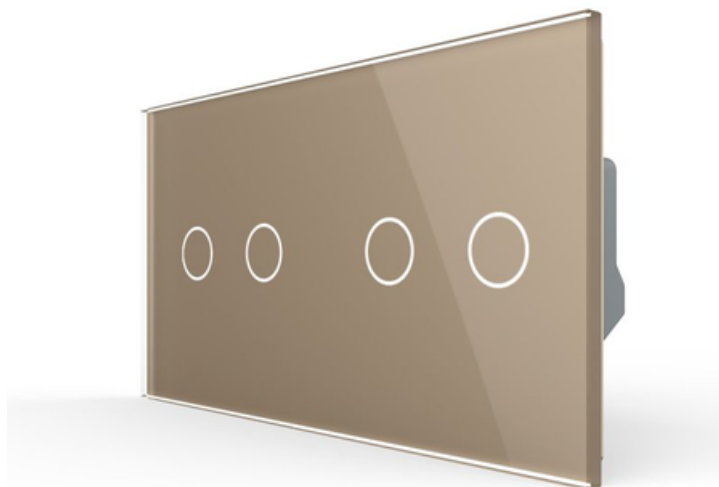

LIVOLO
LIVE ON LOVE

LIVOLO INTRERUPATOR DUBLU CAP / SCARA + DUBLU CAP / SCARA, GENERATIA NOUA, CU PANOU STICLA AURIU

Pachetul contine doua module de intrerupator cap / scara + panou sticla + suport/rama metalica. Produs:

Intrerupator tactil (touch)

Funcții: Cap-Scara / Cruce

Utilizare: Rezidential / General

Panou/Rama inclus(a): Da

Material panou: Sticlă securizată

Durata medie de viață: 100.000 de acțiuni

Poate fi acționat de la telecomandă (wireless): Nu

Tensiune maximă: 250 V

Tensiune de funcționare: AC 200-250 V / 50~60 Hz

Împănțare: Nu

Mod de funcționare: Touch screen (prin atingere)

Montaj: Ingropat

Standard: Clasic / German

Număr doze standard: 2

Certificări: CE, RoHS

CCC, CE, RoHS

Pret: 356,58 LEI (TVA inclus)

Detalii online: <https://www.materialeelectrice.ro/intrerupator-dublu-cap-scara-dublu-cap-scara-generatia-noua-cu-panou-sticla-auriu-315814>