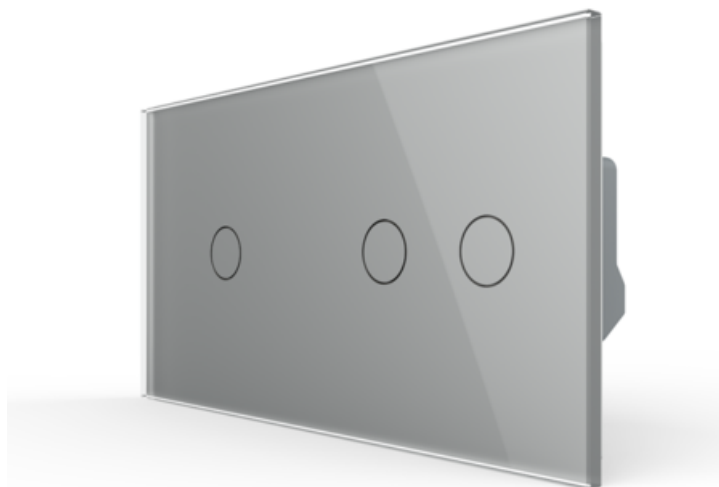

LIVOLO
LIVE ON LOVE

LIVOLO INTRERUPATOR SIMPLU CAP / SCARA + DUBLU CAP / SCARA, GENERATIA NOUA, CU PANOU STICLA GRI

Pachetul contine doua module de intrerupator cap / scara + panou sticla + suport/rama metalica. Produs:

Intrerupator tactil (touch)

Funcții: Cap-Scara / Cruce

Utilizare: Rezidential / General

Panou/Rama inclus(a): Da

Material panou: Sticlă securizată

Durata medie de viață: 100.000 de acțiuni

Poate fi acționat de la telecomandă (wireless): Nu

Tensiune maximă: 250 V

Tensiune de funcționare: AC 200-250 V / 50~60 Hz

Împănțare: Nu

Mod de funcționare: Touch screen (prin atingere)

Montaj: Ingropat

Standard: Clasic / German

Număr doze standard: 2

Certificări: CE, RoHS

CCC, CE, RoHS

Pret: 323,79 LEI (TVA inclus)

Detalii online: <https://www.materialeelectrice.ro/intrerupator-simplu-cap-scara-dublu-cap-scara-generatia-noua-cu-panou-sticla-gri-315808>