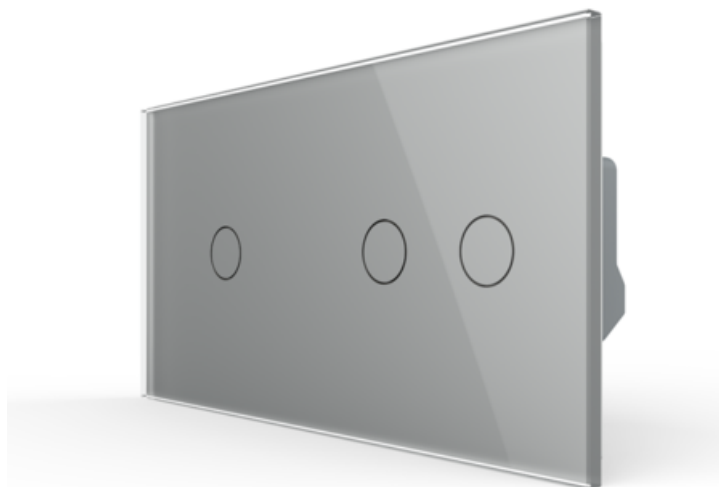

### **LIVOLO INTRERUPATOR SIMPLU CAP / SCARA + DUBLU CAP / SCARA, GENERATIA NOUA, CU PANOU STICLA GRI**

Pachetul contine doua module de intrerupator cap / scara + panou sticla + suport/rama metalica. Produs:

Intrerupator tactil (touch)

Funcții: Cap-Scara / Cruce

Utilizare: Rezidential / General

Panou/Rama inclus(a): Da

Material panou: Sticl? securizat?

Durata medie de via??: 100.000 de ac?ion?ri

Poate fi ac?ionat de la telecomand? (wireless): Nu

CCC, CE, RoHS

Pret: 323,79 LEI (TVA inclus)

Detalii online: <https://www.materialeelectrice.ro/intrerupator-simplu-cap-scara-dublu-cap-scara-generatia-noua-cu-panou-sticla-gri-315808>