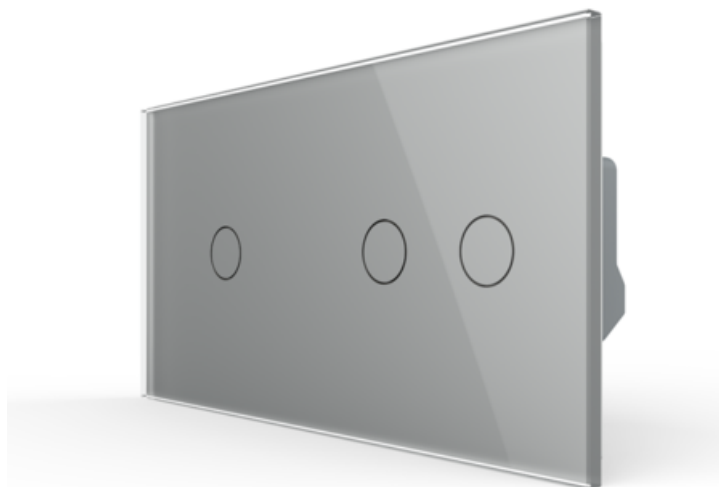

LIVOLO
LIVE ON LOVE

LIVOLO INTRERUPATOR SIMPLU CAP / SCARA + DUBLU CAP / SCARA, GENERATIA NOUA, CU PANOU STICLA GRI

Pachetul contine doua module de intrerupator cap / scara + panou sticla + suport/rama metalica. Produs:

Intrerupator tactil (touch)

Funcții: Cap-Scara / Cruce

Utilizare: Rezidential / General

Panou/Rama inclus(a): Da

Material panou: Sticl? securizat?

Durata medie de via??: 100.000 de ac?ion?ri

Poate fi ac?ionat de la telecomand? (wireless): Nu

CCC, CE, RoHS

Pret: 323,79 LEI (TVA inclus)

Detalii online: <https://www.materialeelectrice.ro/intrerupator-simplu-cap-scara-dublu-cap-scara-generatia-noua-cu-panou-sticla-gri-315808>