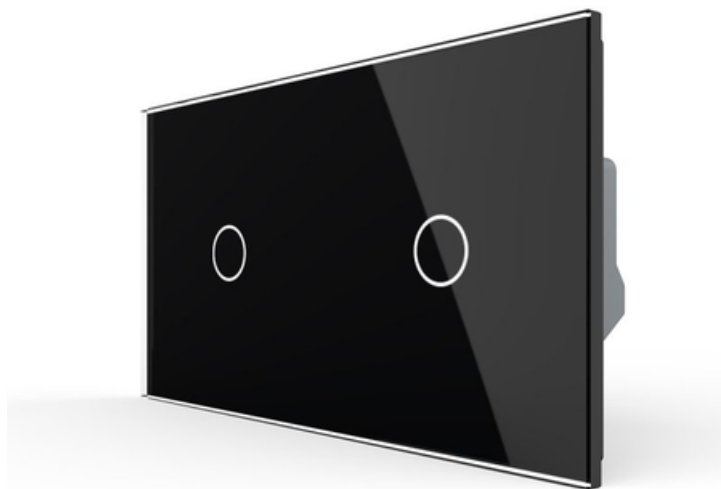

LIVOLO
LIVE ON LOVE

LIVOLO INTRERUPATOR SIMPLU CAP / SCARA + SIMPLU CAP / SCARA, GENERATIA NOUA, CU PANOU STICLA NEGRU

Pachetul contine doua module de intrerupator simplu cap / scara + panou sticla + suport/rama metalica. Produs: Intrerupator tactil (touch)

Funcții: Cap-Scara / Cruce

Utilizare: Rezidential / General

Panou/Rama inclus(a): Da

Material panou: Sticlă securizată

Durata medie de viață: 100.000 de acțiuni

Poate fi acționat de la telecomandă (wireless): Nu

CCC, CE, RoHS

Pret: 291,01 LEI (TVA inclus)

Detalii online: <https://www.materialeelectrice.ro/intrerupator-simplu-cap-scara-simplu-cap-scara-generatia-noua-cu-panou-sticla-negru-315803>