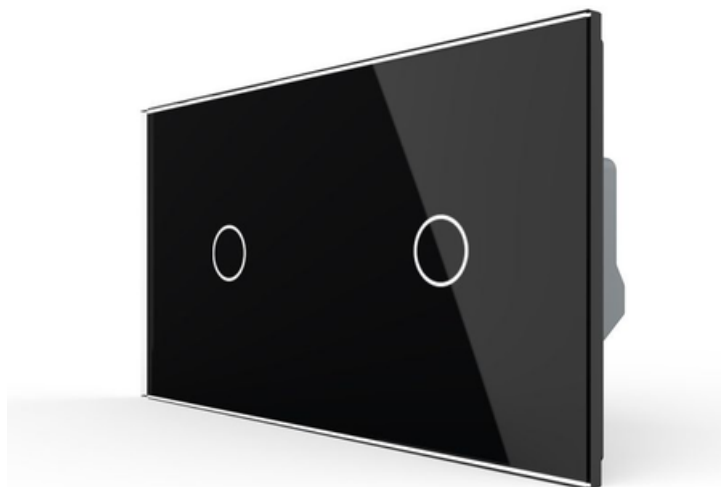

LIVOLO
LIVE ON LOVE

LIVOLO INTRERUPATOR SIMPLU CAP / SCARA + SIMPLU CAP / SCARA, GENERATIA NOUA, CU PANOU STICLA NEGRU

Pachetul contine doua module de intrerupator simplu cap / scara + panou sticla + suport/rama metalica. Produs: Intrerupator tactil (touch)

Funcții: Cap-Scara / Cruce

Utilizare: Rezidential / General

Panou/Rama inclus(a): Da

Material panou: Sticl? securizat?

Durata medie de via??: 100.000 de ac?ion?ri

Poate fi ac?ionat de la telecomand? (wireless): Nu

CCC, CE, RoHS

Pret: 291,01 LEI (TVA inclus)

Detalii online: <https://www.materialeelectrice.ro/intrerupator-simplu-cap-scara-simplu-cap-scara-generatia-noua-cu-panou-sticla-negru-315803>