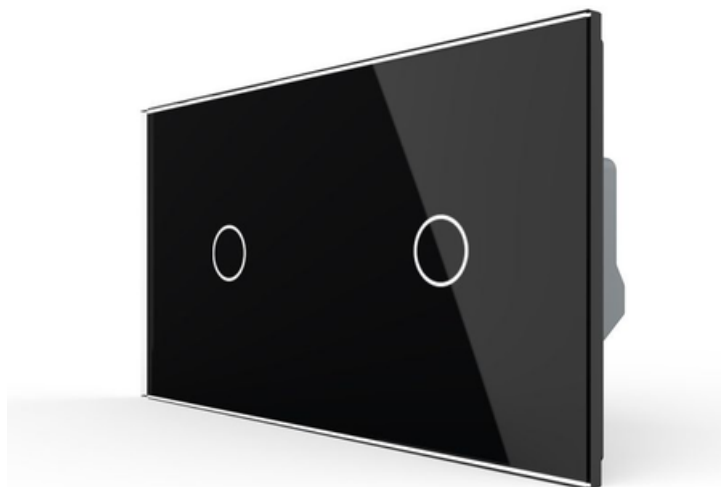

### **LIVOLO INTRERUPATOR SIMPLU CAP / SCARA + SIMPLU CAP / SCARA, GENERATIA NOUA, CU PANOU STICLA NEGRU**

Pachetul contine doua module de intrerupator simplu cap / scara + panou sticla + suport/rama metalica. Produs: Intrerupator tactil (touch)

Funcții: Cap-Scara / Cruce

Utilizare: Rezidential / General

Panou/Rama inclus(a): Da

Material panou: Sticl? securizat?

Durata medie de via??: 100.000 de ac?ion?ri

Poate fi ac?ionat de la telecomand? (wireless): Nu