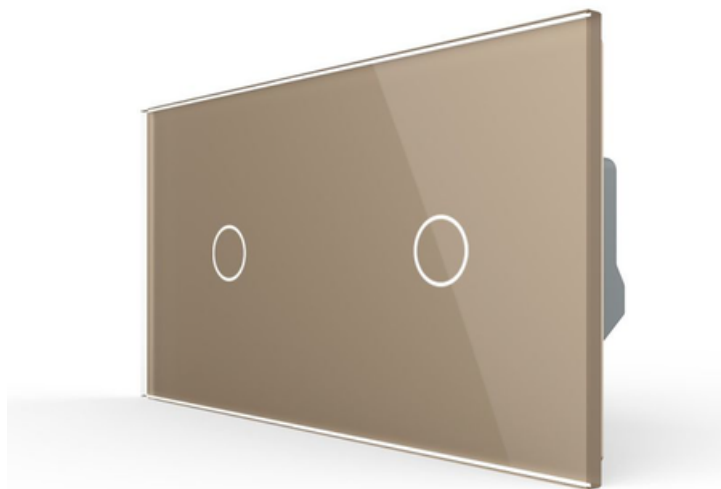

### **LIVOLO INTRERUPATOR SIMPLU CAP / SCARA + SIMPLU CAP / SCARA, GENERATIA NOUA, CU PANOU STICLA AURIU**

Pachetul contine doua module de intrerupator simplu cap / scara + panou sticla + suport/rama metalica. Produs: Intrerupator tactil (touch)

Funcții: Cap-Scara / Cruce

Utilizare: Rezidential / General

Panou/Rama inclus(a): Da

Material panou: Sticl? securizat?

Durata medie de via??: 100.000 de ac?ion?ri

Poate fi ac?ionat de la telecomand? (wireless): Nu