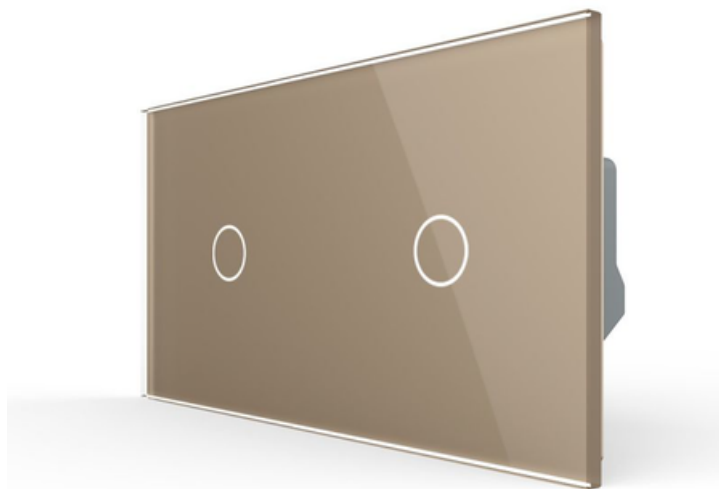

LIVOLO
LIVE ON LOVE

LIVOLO INTRERUPATOR SIMPLU CAP / SCARA + SIMPLU CAP / SCARA, GENERATIA NOUA, CU PANOU STICLA AURIU

Pachetul contine doua module de intrerupator simplu cap / scara + panou sticla + suport/rama metalica. Produs: Intrerupator tactil (touch)

Funcții: Cap-Scara / Cruce

Utilizare: Rezidential / General

Panou/Rama inclus(a): Da

Material panou: Sticlă securizată

Durata medie de viață: 100.000 de acțiuni

Poate fi acționat de la telecomandă (wireless): Nu

CCC, CE, RoHS

Pret: 291,01 LEI (TVA inclus)

Detalii online: <https://www.materialeelectrice.ro/intrerupator-simplu-cap-scara-simplu-cap-scara-generatia-noua-cu-panou-sticla-auriu-315802>