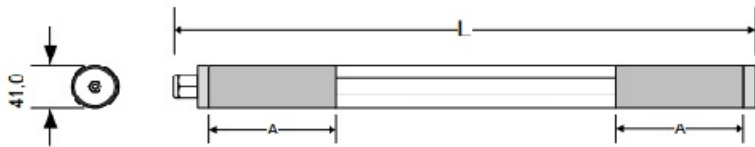

AIRFAL CORP DE ILUMINAT TR4 1 X 54W 1.800MM 41MM

Corpul din policarbonat UV de 1 mm grosime

Reflector lucios din aluminiu

Putere: 220-240V, 50-60Hz

Ti

IP 67 (lampa poate fi scufundata la 2 m adancime)

Functionare la temperaturi : -20°C la + 55°C

Accesorii incluse: 2 cleme prindere din A.B.S.

| TR4 T8 | | | | |
|-----------|--------|--------|--------|-----------------|
| POWER (W) | L (mm) | A (mm) | D (mm) | PACKAGING (uds) |
| 18 | 1080 | 240 | 41 | 6 |
| 36 | 1940 | 365 | 41 | 6 |
| 58 | 2240 | 365 | 41 | 6 |

| TR4 T5 | | | | |
|-------------------------|--------|--------|--------|-----------------|
| POWER (W) | L (mm) | A (mm) | D (mm) | PACKAGING (uds) |
| HIGH EFFICIENCY | | | | |
| 14 | 1038 | 240 | 41 | 6 |
| 21 | 1335 | 240 | 41 | 6 |
| 28 | 1800 | 320 | 41 | 6 |
| 35 | 2100 | 320 | 41 | 6 |
| HIGH PERFORMANCE | | | | |
| 24 | 1038 | 240 | 41 | 6 |
| 39 | 1510 | 320 | 41 | 6 |
| 49 | 2100 | 320 | 41 | 6 |
| 54 | 1800 | 320 | 41 | 6 |
| 80 | 2330 | 435 | 41 | 6 |