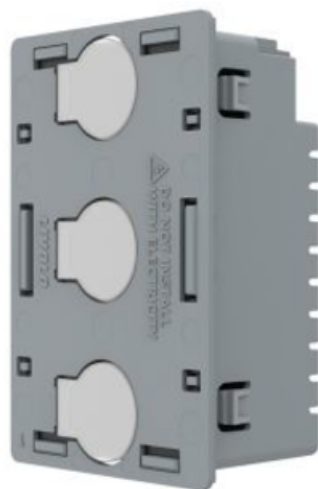

LIVOLO
LIVE ON LOVE

LIVOLO MODUL INTRERUPATOR TRIPLU, STANDARD ITALIAN, CAP SCARA / CAP CRUCE, CONEXIUNE WIFI, 3M

Pachetul contine 1 buc modul intrerupator compatibil cu doza modulara de 3 module.

Panoul din sticla si rama metalica nu sunt incluse in pachet, se achizitioneaza separat.

*modelul cu conexiune WiFi necesita si NUL!Produs: Intrerupator tactil (touch)

Tip: Triplu

Funcții: Cap-Scara / Cruce

Utilizare: Rezidential / General

Panou/Rama inclus(a): Nu

Durata medie de via?: 100.000 de ac?ion?ri

Poate fi ac?ionat de la telecomand? (wireless): Nu

Putere maxim? instalat?: 3000 W

Curent nominal: 5 A

Tensiune maxim?: 250 V

Tensiune de functionare: AC 200-250 V / 50~60 Hz

Consum propriu: < 0.1 mW

Conditii de operare: -30~70°C / Umiditate Relativa < 95%

Imp?mantare: Nu

Mod de func?ionare: Touch screen (prin atingere)

Material: Metal, Plastic

Montaj: Ingropat

Standard: Modular / Italian

Num?r doze standard: Doz? modular? pentru 3 module

Certific?ri: CE, RoHS

CCC, CE, RoHS

Pret: 259,00 LEI (TVA inclus)