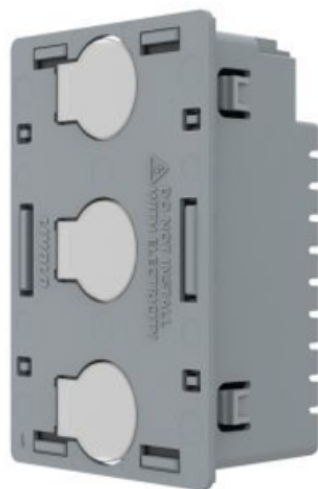

LIVOLO
LIVE ON LOVE

LIVOLO MODUL INTRERUPATOR TRIPLU, STANDARD ITALIAN, CAP SCARA / CAP CRUCE, CONEXIUNE WIFI, 3M

Pachetul contine 1 buc modul intrerupator compatibil cu doza modulara de 3 module.

Panoul din sticla si rama metalica nu sunt incluse in pachet, se achizitioneaza separat.

*modelul cu conexiune WiFi necesita si NUL!Produs: Intrerupator tactil (touch)

Tip: Triplu

Funcții: Cap-Scara / Cruce

Utilizare: Rezidential / General

Panou/Rama inclus(a): Nu

Durata medie de via?: 100.000 de ac?ion?ri

Imp?mantare: Nu

Mod de func?ionare: Touch screen (prin atingere)

Material: Metal, Plastic

Montaj: Ingropat

Standard: Modular / Italian

Num?r doze standard: Doz? modular? pentru 3 module

Certific?ri: CE, RoHS

CCC, CE, RoHS

Pret: 259,00 LEI (TVA inclus)

Detalii online: <https://www.materialelectrice.ro/modul-intrerupator-triplu-standard-italian-cap-scara-cap-cruce-conexiune-wifi-3m-315793>