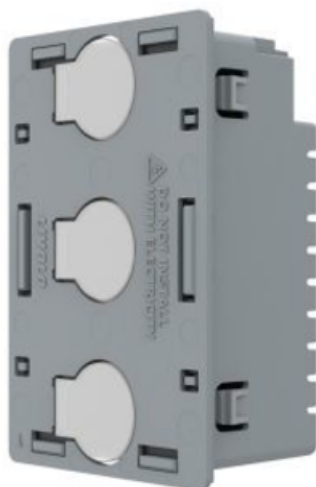

LIVOLO
LIVE ON LOVE

LIVOLO MODUL INTREERUPATOR TRIPLU, STANDARD ITALIAN, CONEXIUNE WIFI, 3M

Pachetul contine 1 buc modul intrerupator compatibil cu doza modulara de 3 module.

Panoul din sticla si rama metalica nu sunt incluse in pachet, se achizitioneaza separat.

*modelul cu conexiune WiFi necesita si NUL!Produs: Intrerupator tactil (touch)

Tip: Triplu

Utilizare: Rezidential / General

Panou/Rama inclus(a): Nu

Durata medie de via?: 100.000 de ac?ion?ri

Poate fi ac?ionat de la telecomand? (wireless): Nu

Imp?mantare: Nu

Mod de func?ionare: Touch screen (prin atingere)

Material: Metal, Plastic

Montaj: Ingropat

Standard: Modular / Italian

Num?r doze standard: Doz? modular? pentru 3 module

Certific?ri: CE, RoHS

CCC, CE, RoHS

Pret: 216,66 LEI (TVA inclus)

Detalii online: <https://www.materialelectrice.ro/modul-intrerupator-triplu-standard-italian-conexiune-wifi-3m-315788>