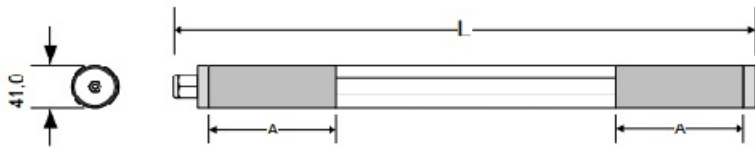

AIRFAL CORP DE ILUMINAT TR4 1 X 49W 2.100MM 41MM

Corpul din policarbonat UV de 1 mm grosime

Reflector lucios din aluminiu

Putere: 220-240V, 50-60Hz

Ti

IP 67 (lampa poate fi scufundata la 2 m adancime)

Functionare la temperaturi : -20°C la + 55°C

Accesorii incluse: 2 cleme prindere din A.B.S.

TR4 T8				
POWER (W)	L (mm)	A (mm)	D (mm)	PACKAGING (uds)
18	1080	240	41	6
36	1940	365	41	6
58	2240	365	41	6

TR4 T5				
POWER (W)	L (mm)	A (mm)	D (mm)	PACKAGING (uds)
HIGH EFFICIENCY				
14	1038	240	41	6
21	1335	240	41	6
28	1800	320	41	6
35	2100	320	41	6
HIGH PERFORMANCE				
24	1038	240	41	6
39	1510	320	41	6
49	2100	320	41	6
54	1800	320	41	6
80	2330	435	41	6